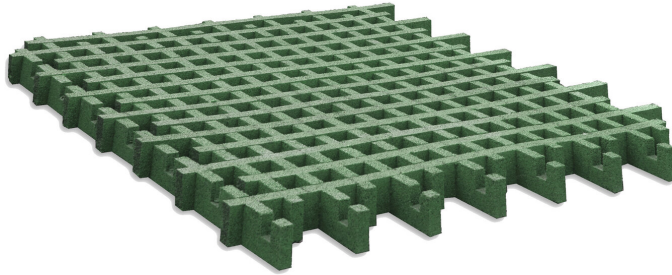

Für Fallhöhe bis 150 cm. Das formschlüssige, integrierte Verbindungssystem ermöglicht eine schnelle und einfache Verlegung. Mit einem Anteil von mind. 50 % Rasenfläche kombinieren die Gummi Rasengitter eine natürliche Optik mit grösstmöglichen Fallschutzeigenschaften. Recyclingkautschuk aus korngestuftem, kubisch-linearem Granulat. Standardfarbe grün.

  
grün

|                 |                                      |
|-----------------|--------------------------------------|
| Artikelnummer   | FS.042.15                            |
| Artikelname     | Gummi Rasengitterplatten 4.5 cm grün |
| Fallhöhe        | 150 cm                               |
| Gerätemasse     | 100 x 100 x 4.5 cm                   |
| Schwerstes Teil | 20 kg                                |
| Spezielles      | Ideal auch bei Hanglagen             |

#### Andere Produkte dieser Gruppe

FS.042.21  
Gummi Rasengitterplatten 6.5 cm grün

FS.042.30  
Gummi Rasengitterplatten 10 cm grün