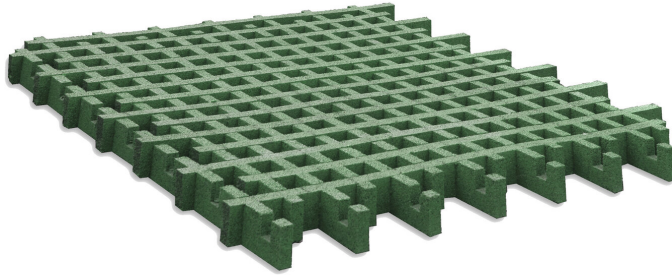

Für Fallhöhe bis 210 cm. Das formschlüssige, integrierte Verbindungssystem ermöglicht eine schnelle und einfache Verlegung. Mit einem Anteil von mind. 50 % Rasenfläche kombinieren die Gummi Rasengitter eine natürliche Optik mit grösstmöglichen Fallschutzeigenschaften. Recyclingkautschuk aus kornabgestuften, kubisch-linearem Granulat. Standardfarbe grün.

  
grün

Artikelnummer	FS.042.21
Artikelname	Gummi Rasengitterplatten 6.5 cm grün
Fallhöhe	210 cm
Gerätemasse	100 x 100 x 6.5 cm
Schwerstes Teil	24 kg
Spezielles	Ideal auch bei Hanglagen

#### Andere Produkte dieser Gruppe

FS.042.15  
Gummi Rasengitterplatten 4.5 cm grün

FS.042.30  
Gummi Rasengitterplatten 10 cm grün