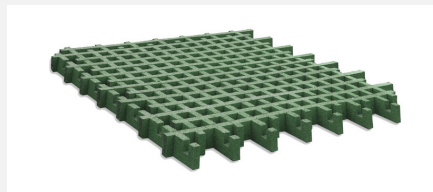

Für Fallhöhe bis 210 cm. Das formschlüssige, integrierte Verbindungssystem ermöglicht eine schnelle und einfache Verlegung. Mit einem Anteil von mind. 50 % Rasenfläche kombinieren die Gummi Rasengitter eine natürliche Optik mit grösstmöglichen Fallschutzeigenschaften. Recyclingkautschuk aus kornabgestuften, kubisch-linearem Granulat. Standardfarbe grün.

  
grün

Artikelnummer	FS.042.21
Artikelname	Gummi Rasengitterplatten 6.5 cm grün
Fallhöhe	210 cm
Gerätemasse	100 x 100 x 6.5 cm
Schwerstes Teil	24 kg
Spezielles	Ideal auch bei Hanglagen

#### Andere Produkte dieser Gruppe

FS.042.15  
Gummi Rasengitterplatten 4.5 cm grün

FS.042.30  
Gummi Rasengitterplatten 10 cm grün