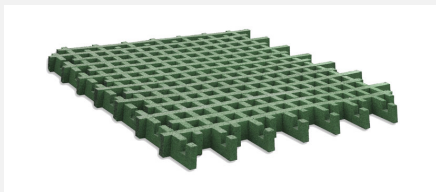

Für Fallhöhe bis 210 cm. Das formschlüssige, integrierte Verbindungssystem ermöglicht eine schnelle und einfache Verlegung. Mit einem Anteil von mind. 50 % Rasenfläche kombinieren die Gummi Rasengitter eine natürliche Optik mit grösstmöglichen Fallschutzeigenschaften. Recyclingkautschuk aus kornabgestuften, kubisch-linearem Granulat. Standardfarbe grün.

  
grün

Artikelnummer	FS.042.21
Artikelname	Gummi Rasengitterplatten 6.5 cm grün
Fallhöhe	210 cm
Gerätemasse	100 x 100 x 6.5 cm
Schwerstes Teil	24 kg
Spezielles	Ideal auch bei Hanglagen

#### Andere Produkte dieser Gruppe

FS.042.15  
Gummi Rasengitterplatten 4.5 cm grün

FS.042.30  
Gummi Rasengitterplatten 10 cm grün