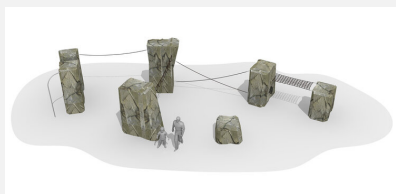

**Free Solo.** Klettern wie in der Natur - ohne Klettergriffe. Man hält sich an den Spalten und Vorsprüngen fest. Unsere Kletterfelsen sehen wie echt aus und fühlen sich auch so an. Von Hand gefertigt. Die kreative Formgebung beruht auf selbstaussteifenden, hohlen Spritzbetonschalen. Je nach Zielgruppe wählt man unterschiedliche Schwierigkeitsstufen. Verschiedene "Felsfarben" stehen zur Auswahl. Jedes Stück ist ein Unikat.

H 180 cm    H 240 cm

Création HINNEN

<b>Artikelnummer</b>	<b>KL.005.1.18</b>
<b>Artikelname</b>	<b>Kletterberg 180 cm</b>
Spielalter	5+
Fallhöhe	180 cm
Platzbedarf	440 x 440 cm
Fallschutz	Nach Norm SN EN 1176
Fallschutzfläche	19.5 m <sup>2</sup>
Gerätemasse	100 x 100 x 180 cm
Fundamente	1 stk
Beton Total	1.76 m <sup>3</sup>
Schwerstes Teil	5000 kg
Anzahl Monteure	2
Montagezeit Total	1 h

Andere Produkte dieser Gruppe

KL.005.1.24  
Kletterberg 240 cm

KL.005.3.18  
Cliffhanger 180 cm

KL.005.3.24  
Cliffhanger 240 cm

KL.005.5.18  
Felsbogen 180 cm

KL.005.5.24  
Felsbogen 240 cm

KL.005.9  
Kletterfelsen nach Mass