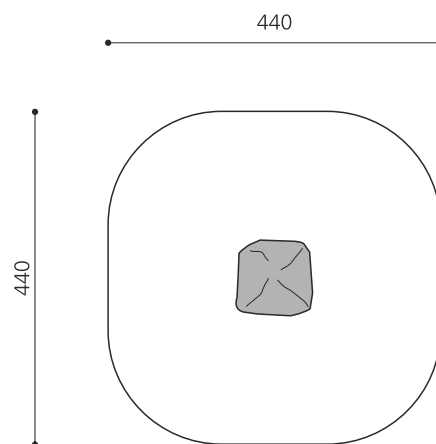

**Free Solo.** Klettern wie in der Natur - ohne Klettergriffe. Man hält sich an den Spalten und Vorsprüngen fest. Unsere Kletterfelsen sehen wie echt aus und fühlen sich auch so an. Von Hand gefertigt. Die kreative Formgebung beruht auf selbstaussteifenden, hohlen Spritzbetonschalen. Je nach Zielgruppe wählt man unterschiedliche Schwierigkeitsstufen. Verschiedene "Felsfarben" stehen zur Auswahl. Jedes Stück ist ein Unikat.

H 180 cm    H 240 cm

Création HINNEN

<b>Artikelnummer</b>	<b>KL.005.1.18</b>
<b>Artikelname</b>	<b>Kletterberg 180 cm</b>
Spielalter	5+
Fallhöhe	180 cm
Platzbedarf	440 x 440 cm
Fallschutz	Nach Norm SN EN 1176
Fallschutzfläche	19.5 m <sup>2</sup>
Gerätemasse	100 x 100 x 180 cm
Fundamente	1 stk
Beton Total	1.76 m <sup>3</sup>
Schwerstes Teil	5000 kg
Anzahl Monteure	2
Montagezeit Total	1 h

Andere Produkte dieser Gruppe

KL.005.1.24  
Kletterberg 240 cm

KL.005.3.18  
Cliffhanger 180 cm

KL.005.3.24  
Cliffhanger 240 cm

KL.005.5.18  
Felsbogen 180 cm

KL.005.5.24  
Felsbogen 240 cm

KL.005.9  
Kletterfelsen nach Mass