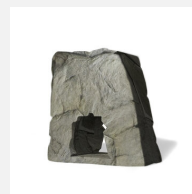

**Free Solo.** Klettern wie in der Natur - ohne Klettergriffe. Man hält sich an den Spalten und Vorsprüngen fest. Unsere Kletterfelsen sehen wie echt aus und fühlen sich auch so an. Von Hand gefertigt. Die kreative Formgebung beruht auf selbstaussteifenden, hohlen Spritzbetonschalen. Je nach Zielgruppe wählt man unterschiedliche Schwierigkeitsstufen. Verschiedene "Felsfarben" stehen zur Auswahl. Jedes Stück ist ein Unikat.

H 180 cm    H 240 cm

Création HINNEN

<b>Artikelnummer</b>	<b>KL.005.1.18</b>
<b>Artikelname</b>	<b>Kletterberg 180 cm</b>
Spielalter	5+
Fallhöhe	180 cm
Platzbedarf	440 x 440 cm
Fallschutz	Nach Norm SN EN 1176
Fallschutzfläche	19.5 m <sup>2</sup>
Gerätemasse	100 x 100 x 180 cm
Fundamente	1 stk
Beton Total	1.76 m <sup>3</sup>
Schwerstes Teil	5000 kg
Anzahl Monteure	2
Montagezeit Total	1 h

Andere Produkte dieser Gruppe

KL.005.1.24  
Kletterberg 240 cm

KL.005.3.18  
Cliffhanger 180 cm

KL.005.3.24  
Cliffhanger 240 cm

KL.005.5.18  
Felsbogen 180 cm

KL.005.5.24  
Felsbogen 240 cm

KL.005.9  
Kletterfelsen nach Mass