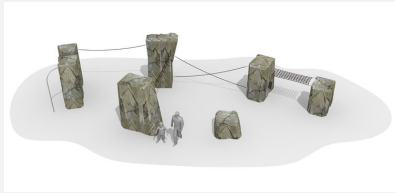

**Free Solo.** Klettern wie in der Natur - ohne Klettergriffe. Man hält sich an den Spalten und Vorsprüngen fest. Unsere Kletterfelsen sehen wie echt aus und fühlen sich auch so an. Von Hand gefertigt. Die kreative Formgebung beruht auf selbstaussteifenden, hohlen Spritzbetonschalen. Je nach Zielgruppe wählt man unterschiedliche Schwierigkeitsstufen. Verschiedene "Felsfarben" stehen zur Auswahl. Jedes Stück ist ein Unikat.

↑  
H 180 cm    H 240 cm

Création HINNEN

<b>Artikelnummer</b>	<b>KL.005.1.24</b>
<b>Artikelname</b>	<b>Kletterberg 240 cm</b>
Spielalter	5+
Fallhöhe	240 cm
Platzbedarf	520 x 520 cm
Fallschutz	Nach Norm SN EN 1176
Fallschutzfläche	27 m <sup>2</sup>
Gerätemasse	100 x 100 x 240 cm
Fundamente	1 stk
Beton Total	1.76 m <sup>3</sup>
Schwerstes Teil	5000 kg
Anzahl Monteure	2
Montagezeit Total	1 h

Andere Produkte dieser Gruppe

KL.005.1.18  
Kletterberg 180 cm

KL.005.3.18  
Cliffhanger 180 cm

KL.005.3.24  
Cliffhanger 240 cm

KL.005.5.18  
Felsbogen 180 cm

KL.005.5.24  
Felsbogen 240 cm

KL.005.9  
Kletterfelsen nach Mass