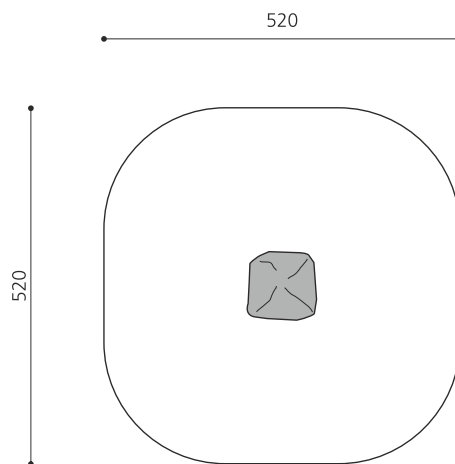

↑  
H 180 cm    H 240 cm

Création HINNEN

<b>Artikelnummer</b>	<b>KL.005.1.24</b>
<b>Artikelname</b>	<b>Kletterberg 240 cm</b>
Spielalter	5+
Fallhöhe	240 cm
Platzbedarf	520 x 520 cm
Fallschutz	Nach Norm SN EN 1176
Fallschutzfläche	27 m <sup>2</sup>
Gerätemasse	100 x 100 x 240 cm
Fundamente	1 stk
Beton Total	1.76 m <sup>3</sup>
Schwerstes Teil	5000 kg
Anzahl Monteure	2
Montagezeit Total	1 h

Andere Produkte dieser Gruppe

KL.005.1.18  
Kletterberg 180 cm

KL.005.3.18  
Cliffhanger 180 cm

KL.005.3.24  
Cliffhanger 240 cm

KL.005.5.18  
Felsbogen 180 cm

KL.005.5.24  
Felsbogen 240 cm

KL.005.9  
Kletterfelsen nach Mass