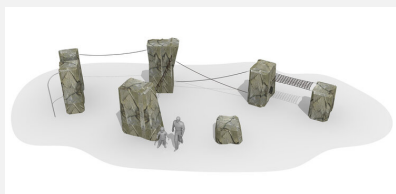

Auch überhängend klettern. Klettern wie in der Natur - ohne Klettergriffe. Man hält sich an den Spalten und Vorsprüngen fest. Unsere Kletterfelsen sehen wie echt aus und fühlen sich auch so an. Von Hand gefertigt. Die kreative Formgebung beruht auf selbstausteifenden, hohlen Spritzbetonschalen. Je nach Zielgruppe wählt man unterschiedliche Schwierigkeitsstufen. Verschiedene "Felsfarben" stehen zur Auswahl. Jedes Stück ist ein Unikat.

↑
H 180 cm

↑
H 240 cm

Création HINNEN

Artikelnummer	KL.005.3.18
Artikelname	Cliffhanger 180 cm
Spielalter	5+
Fallhöhe	180 cm
Platzbedarf	460 x 440 cm
Fallschutz	Nach Norm SN EN 1176
Fallschutzfläche	20 m ²
Gerätemasse	120 x 100 x 180 cm
Fundamente	1 stk
Beton Total	1.76 m ³
Schwerstes Teil	5000 kg
Anzahl Monteure	2
Montagezeit Total	1 h

Andere Produkte dieser Gruppe

KL.005.1.18
Kletterberg 180 cm

KL.005.1.24
Kletterberg 240 cm

KL.005.3.24
Cliffhanger 240 cm

KL.005.5.18
Felsbogen 180 cm

KL.005.5.24
Felsbogen 240 cm

KL.005.9
Kletterfelsen nach Mass