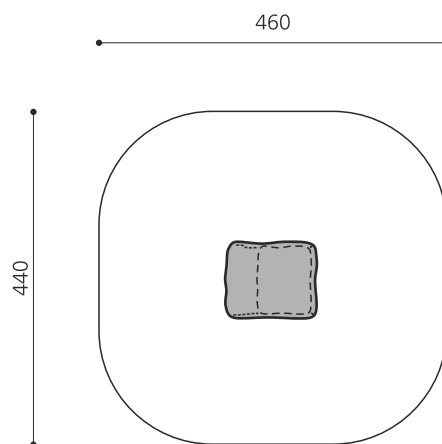

↑
H 180 cm

↑
H 240 cm

Création HINNEN

Artikelnummer	KL.005.3.18
Artikelname	Cliffhanger 180 cm
Spielalter	5+
Fallhöhe	180 cm
Platzbedarf	460 x 440 cm
Fallschutz	Nach Norm SN EN 1176
Fallschutzfläche	20 m ²
Gerätemasse	120 x 100 x 180 cm
Fundamente	1 stk
Beton Total	1.76 m ³
Schwerstes Teil	5000 kg
Anzahl Monteure	2
Montagezeit Total	1 h

Andere Produkte dieser Gruppe

KL.005.1.18
Kletterberg 180 cm

KL.005.1.24
Kletterberg 240 cm

KL.005.3.24
Cliffhanger 240 cm

KL.005.5.18
Felsbogen 180 cm

KL.005.5.24
Felsbogen 240 cm

KL.005.9
Kletterfelsen nach Mass