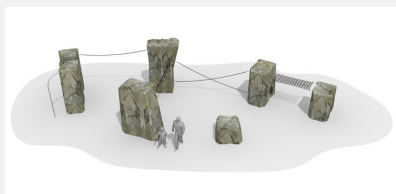

Auch überhängend klettern. Klettern wie in der Natur - ohne Klettergriffe. Man hält sich an den Spalten und Vorsprüngen fest. Unsere Kletterfelsen sehen wie echt aus und fühlen sich auch so an. Von Hand gefertigt. Die kreative Formgebung beruht auf selbstaussteifenden, hohlen Spritzbetonschalen. Je nach Zielgruppe wählt man unterschiedliche Schwierigkeitsstufen. Verschiedene "Felsfarben" stehen zur Auswahl. Jedes Stück ist ein Unikat.

H 180 cm H 240 cm

Création HINNEN

Artikelnummer KL.005.3.24
Artikelname Cliffhanger 240 cm

Spielalter 5+
Fallhöhe 240 cm
Platzbedarf 540 x 520 cm
Fallschutz Nach Norm SN EN 1176
Fallschutzfläche 28 m²
Gerätemasse 120 x 100 x 240 cm
Fundamente 1 stk
Beton Total 1.76 m³
Schwerstes Teil 5000 kg
Anzahl Monteure 2
Montagezeit Total 1 h

Andere Produkte dieser Gruppe

KL.005.1.18
Kletterberg 180 cm

KL.005.1.24
Kletterberg 240 cm

KL.005.3.18
Cliffhanger 180 cm

KL.005.5.18
Felsbogen 180 cm

KL.005.5.24
Felsbogen 240 cm

KL.005.9
Kletterfelsen nach Mass