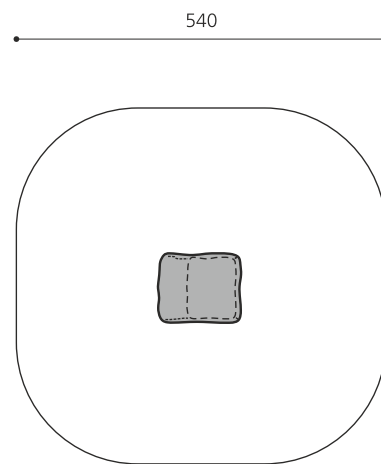

Auch überhängend klettern. Klettern wie in der Natur - ohne Klettergriffe. Man hält sich an den Spalten und Vorsprüngen fest. Unsere Kletterfelsen sehen wie echt aus und fühlen sich auch so an. Von Hand gefertigt. Die kreative Formgebung beruht auf selbstaussteifenden, hohlen Spritzbetonschalen. Je nach Zielgruppe wählt man unterschiedliche Schwierigkeitsstufen. Verschiedene "Felsfarben" stehen zur Auswahl. Jedes Stück ist ein Unikat.

H 180 cm H 240 cm

Création HINNEN

Artikelnummer KL.005.3.24
Artikelname Cliffhanger 240 cm

Spielalter 5+
Fallhöhe 240 cm
Platzbedarf 540 x 520 cm
Fallschutz Nach Norm SN EN 1176
Fallschutzfläche 28 m²
Gerätemasse 120 x 100 x 240 cm
Fundamente 1 stk
Beton Total 1.76 m³
Schwerstes Teil 5000 kg
Anzahl Monteure 2
Montagezeit Total 1 h

Andere Produkte dieser Gruppe

KL.005.1.18
Kletterberg 180 cm

KL.005.1.24
Kletterberg 240 cm

KL.005.3.18
Cliffhanger 180 cm

KL.005.5.18
Felsbogen 180 cm

KL.005.5.24
Felsbogen 240 cm

KL.005.9
Kletterfelsen nach Mass