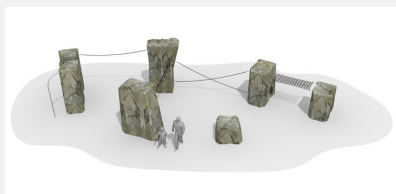

Für Kletterexpeditionen. Klettern wie in der Natur - ohne Klettergriffe. Man hält sich an den Spalten und Vorsprüngen fest. Unsere Kletterfelsen sehen wie echt aus und fühlen sich auch so an. Von Hand gefertigt. Die kreative Formgebung beruht auf selbstaussteifenden, hohlen Spritzbetonschalen. Je nach Zielgruppe wählt man unterschiedliche Schwierigkeitsstufen. Verschiedene "Felsfarben" stehen zur Auswahl. Jedes Stück ist ein Unikat.

H 180 cm H 240 cm

Création HINNEN

Artikelnummer	KL.005.5.18
Artikelname	Felsbogen 180 cm
Spielalter	5+
Fallhöhe	180 cm
Platzbedarf	520 x 400 cm
Fallschutz	Nach Norm SN EN 1176
Fallschutzfläche	21 m ²
Gerätemasse	180 x 60 x 180 cm
Fundamente	1 stk
Beton Total	1.82 m ³
Schwerstes Teil	5000 kg
Anzahl Monteure	2
Montagezeit Total	1 h

Andere Produkte dieser Gruppe

KL.005.1.18
Kletterberg 180 cm

KL.005.1.24
Kletterberg 240 cm

KL.005.3.18
Cliffhanger 180 cm

KL.005.3.24
Cliffhanger 240 cm

KL.005.5.24
Felsbogen 240 cm

KL.005.9
Kletterfelsen nach Mass