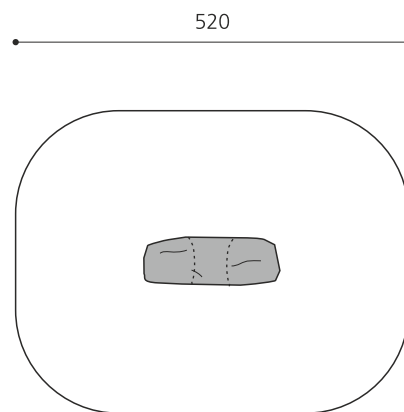

H 180 cm H 240 cm

Création HINNEN

Artikelnummer	KL.005.5.18
Artikelname	Felsbogen 180 cm
Spielalter	5+
Fallhöhe	180 cm
Platzbedarf	520 x 400 cm
Fallschutz	Nach Norm SN EN 1176
Fallschutzfläche	21 m ²
Gerätemasse	180 x 60 x 180 cm
Fundamente	1 stk
Beton Total	1.82 m ³
Schwerstes Teil	5000 kg
Anzahl Monteure	2
Montagezeit Total	1 h

Andere Produkte dieser Gruppe

KL.005.1.18
Kletterberg 180 cm

KL.005.1.24
Kletterberg 240 cm

KL.005.3.18
Cliffhanger 180 cm

KL.005.3.24
Cliffhanger 240 cm

KL.005.5.24
Felsbogen 240 cm

KL.005.9
Kletterfelsen nach Mass