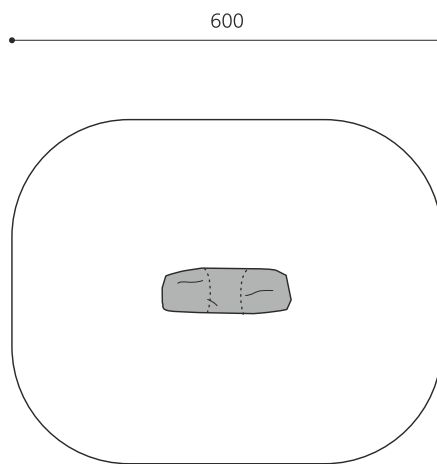

Für Kletterexpeditionen. Klettern wie in der Natur - ohne Klettergriffe. Man hält sich an den Spalten und Vorsprüngen fest. Unsere Kletterfelsen sehen wie echt aus und fühlen sich auch so an. Von Hand gefertigt. Die kreative Formgebung beruht auf selbstaussteifenden, hohlen Spritzbetonschalen. Je nach Zielgruppe wählt man unterschiedliche Schwierigkeitsstufen. Verschiedene "Felsfarben" stehen zur Auswahl. Jedes Stück ist ein Unikat.

H 180 cm H 240 cm

Création HINNEN

| | |
|----------------------|-------------------------|
| Artikelnummer | KL.005.5.24 |
| Artikelname | Felsbogen 240 cm |
| Spielalter | 5+ |
| Fallhöhe | 240 cm |
| Platzbedarf | 600 x 480 cm |
| Fallschutz | Nach Norm SN EN 1176 |
| Fallschutzfläche | 29 m ² |
| Gerätemasse | 180 x 60 x 240 cm |
| Fundamente | 1 stk |
| Beton Total | 1.82 m ³ |
| Schwerstes Teil | 5000 kg |
| Anzahl Monteure | 2 |
| Montagezeit Total | 1 h |

Andere Produkte dieser Gruppe

KL.005.1.18
Kletterberg 180 cm

KL.005.1.24
Kletterberg 240 cm

KL.005.3.18
Cliffhanger 180 cm

KL.005.3.24
Cliffhanger 240 cm

KL.005.5.18
Felsbogen 180 cm

KL.005.9
Kletterfelsen nach Mass