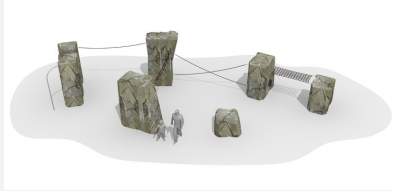

Für Kletterexpeditionen. Klettern wie in der Natur - ohne Klettergriffe. Man hält sich an den Spalten und Vorsprüngen fest. Unsere Kletterfelsen sehen wie echt aus und fühlen sich auch so an. Von Hand gefertigt. Die kreative Formgebung beruht auf selbstaussteifenden, hohlen Spritzbetonschalen. Je nach Zielgruppe wählt man unterschiedliche Schwierigkeitsstufen. Verschiedene "Felsfarben" stehen zur Auswahl. Jedes Stück ist ein Unikat.

H 180 cm H 240 cm

Création HINNEN

| | |
|----------------------|-------------------------|
| Artikelnummer | KL.005.5.24 |
| Artikelname | Felsbogen 240 cm |
| Spielalter | 5+ |
| Fallhöhe | 240 cm |
| Platzbedarf | 600 x 480 cm |
| Fallschutz | Nach Norm SN EN 1176 |
| Fallschutzfläche | 29 m ² |
| Gerätemasse | 180 x 60 x 240 cm |
| Fundamente | 1 stk |
| Beton Total | 1.82 m ³ |
| Schwerstes Teil | 5000 kg |
| Anzahl Monteure | 2 |
| Montagezeit Total | 1 h |

Andere Produkte dieser Gruppe

KL.005.1.18
Kletterberg 180 cm

KL.005.1.24
Kletterberg 240 cm

KL.005.3.18
Cliffhanger 180 cm

KL.005.3.24
Cliffhanger 240 cm

KL.005.5.18
Felsbogen 180 cm

KL.005.9
Kletterfelsen nach Mass