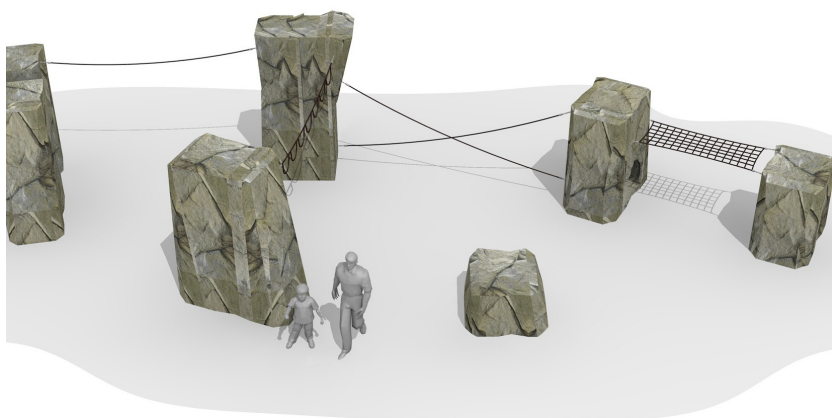

**Individuelle Gestaltung möglich.** Gestalten Sie Ihre eigene Spielwelt. Individuelle Lösungen und Kombinationen auf Anfrage. Die kreative Formgebung beruht auf selbstaussteifenden, hohlen Spritzbetonschalen. Je nach Zielgruppe wählt man unterschiedliche Schwierigkeitsstufen. Verschiedene "Felsfarben" stehen zur Auswahl. Jedes Stück ist ein Unikat.

Custom made

Artikelnummer KL.005.9  
 Artikelname Kletterfelsen nach Mass

Andere Produkte dieser Gruppe

KL.005.1.18  
 Kletterberg 180 cm

KL.005.1.24  
 Kletterberg 240 cm

KL.005.3.18  
 Cliffhanger 180 cm

KL.005.3.24  
 Cliffhanger 240 cm

KL.005.5.18  
 Felsbogen 180 cm

KL.005.5.24  
Felsbogen 240 cm