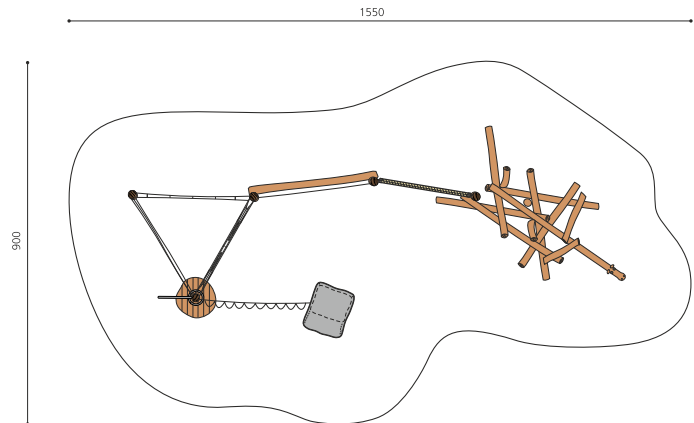

Unterschiedliche Herausforderungen. Vielseitige natürliche Kletterwelt. Überhängender Kletterfelsen kombiniert mit einer nature Kletteranlage mit verschiedenen Spiel- und Klettermöglichkeiten. Naturnaher Kletterfels mit bimbo nature Seilgarten kombiniert. Ausgesuchtes natürlich gewachsenes Robinien Hartholz, unbehandelt, b-rope Seile, Inox Verbindungen, Holz ist ein Naturprodukt - Rissbildungen sind unumgänglich.

Création HINNEN

Artikelnummer	KL.009.6
Artikelname	Fels-Seilgarten 6
Spielalter	5+
Fallhöhe	240 cm
Platzbedarf	1550 x 900 cm
Fallschutz	Nach Norm SN EN 1176
Fallschutzfläche	99 m ²
Gerätemasse	1250 x 540 x 330 cm
Fundamente	14 stk
Beton Total	4.52 m ³
Schwerstes Teil	5000 kg
Anzahl Monteure	2
Montagezeit Total	12 h
Ersatzteilgarantie	Lebenslang