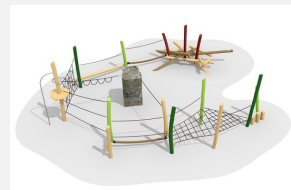

KL.009.8.L
Fels-Seilgarten 8 - lasiert