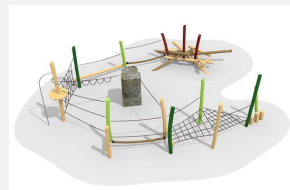

KL.009.8.L
Fels-Seilgarten 8 - lasiert