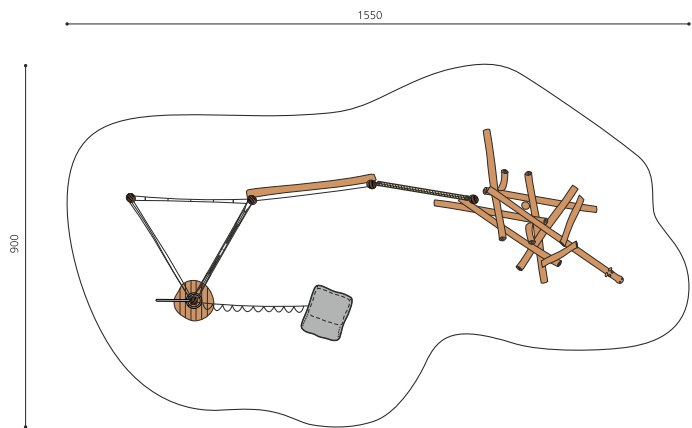

Unterschiedliche Herausforderungen. Vielseitige natürliche Kletterwelt. Überhängender Kletterfelsen kombiniert mit einer nature Kletteranlage mit verschiedenen Spiel- und Klettermöglichkeiten. Naturnaher Kletterfels mit bimbo nature Seilgarten kombiniert. Ausgesuchtes natürlich gewachsenes Robinien Hartholz, Oberfläche farbig lasiert, b-rope Seile, Inox Verbindungen, Holz ist ein Naturprodukt - Rissbildungen sind unumgänglich.

Création HINNEN

Artikelnummer	KL.009.6.L
Artikelname	Fels-Seilgarten 6 - lasiert
Spielalter	5+
Fallhöhe	240 cm
Platzbedarf	1550 x 900 cm
Fallschutz	Nach Norm SN EN 1176
Fallschutzfläche	99 m ²
Gerätemasse	1250 x 540 x 330 cm
Fundamente	14 stk
Beton Total	4.52 m ³
Schwerstes Teil	5000 kg
Anzahl Monteure	2
Montagezeit Total	12 h
Ersatzteilgarantie	Lebenslang