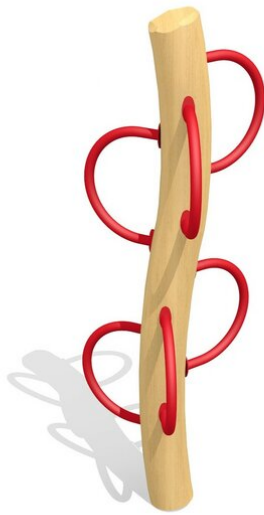

Weitblick. Platzsparend. Trotz geringer Grundfläche können die kleinen Kletterer hier hoch hinaus. bimbo nature Bauweise, mit ausgesuchtem natürlich gewachsenen Robinien Hartholz, unbehandelt, Kletterstangen in Edelstahl, Kletterbögen farbig lackiert, Holz ist ein Naturprodukt - Rissbildungen sind unumgänglich.

Création HINNEN

Artikelnummer	KL.010.1.R
Artikelname	Kletterbaum Naturwuchs Holz
Spielalter	4+
Fallhöhe	200 cm
Platzbedarf	Ø 500 cm
Fallschutz	Nach Norm SN EN 1176
Fallschutzfläche	19.5 m ²
Gerätemasse	90 x 75 x 260 cm
Fundamente	1 stk
Beton Total	0.35 m ³
Schwerstes Teil	80 kg
Anzahl Monteure	2
Montagezeit Total	2 h
Ersatzteilgarantie	Lebenslang

Andere Produkte dieser Gruppe

KL.010.2.R
Kletterbaum
gross

KL.012.1
Metall
Kletterbaum

KL.012.3
Metall
Kletterwald