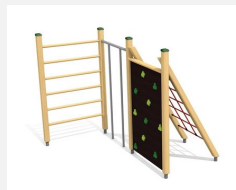

KL.030
Kletterkombination 1