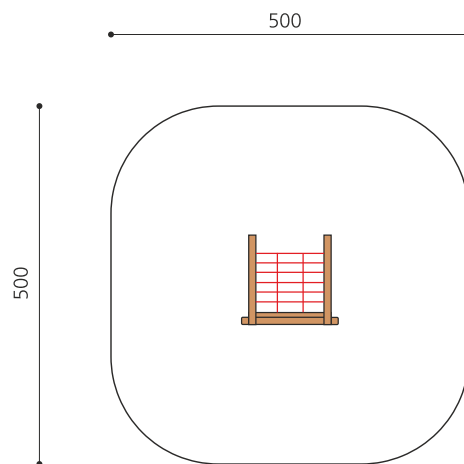

Einfach und preisgünstig. Preisgünstige und vielseitige Kletterkombinationen. Hier können die Kleinen erste Kletterübungen durchführen. Klassische bimbo Konstruktion in einheimischer Weisstanne KDI, vandalensichere b-rope Seile, Kunststoff Schutzkappen, mit verzinkten Stahlkonsolen im Bodenbereich.

classic

Création HINNEN

Artikelnummer	KL.020
Artikelname	Kleine Kletterkombination 1
Spielalter	4+
Fallhöhe	200 cm
Platzbedarf	500 x 500 cm
Fallschutz	Nach Norm SN EN 1176
Fallschutzfläche	25 m ²
Gerätemasse	135 x 120 x 200 cm
Fundamente	4 stk
Beton Total	0,55 m ³
Schwerstes Teil	80 kg
Anzahl Monteure	2
Montagezeit Total	1 h
Ersatzteilgarantie	Lebenslang