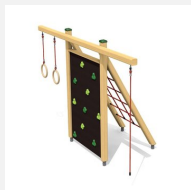

Einfach und preisgünstig. Preisgünstige und vielseitige Kletterkombinationen. Hier können die Kleinen erste Kletterübungen durchführen. Klassische bimbo Konstruktion in einheimischer Weisstanne KDI, vandalensichere b-rope Seile, Kunststoff Schutzkappen, mit verzinkten Stahlkonsolen im Bodenbereich.

classic

Création HINNEN

Artikelnummer	KL.020
Artikelname	Kleine Kletterkombination 1
Spielalter	4+
Fallhöhe	200 cm
Platzbedarf	500 x 500 cm
Fallschutz	Nach Norm SN EN 1176
Fallschutzfläche	25 m ²
Gerätemasse	135 x 120 x 200 cm
Fundamente	4 stk
Beton Total	0,55 m ³
Schwerstes Teil	80 kg
Anzahl Monteure	2
Montagezeit Total	1 h
Ersatzteilgarantie	Lebenslang

Andere Produkte dieser Gruppe

KL.021
Kleine
Kletterkombination

KL.030
Kletterkombination 1

KL.031
Kletterkombination 2