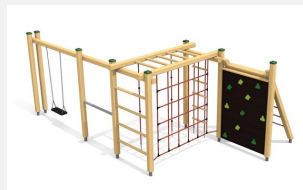

KL.031
Kletterkombination 2