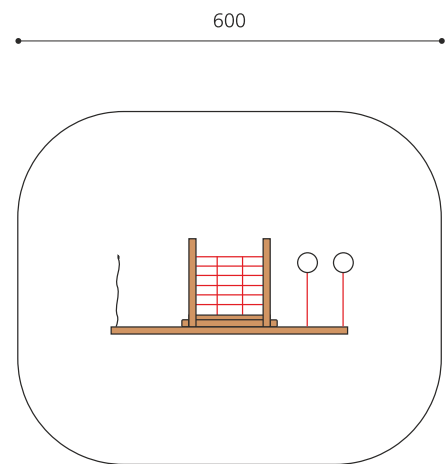

Einfach und preisgünstig. Preisgünstige und vielseitige Kletterkombinationen. Hier können die Kleinen erste Kletterübungen durchführen. Klassische bimbo Konstruktion in einheimischer Weisstanne KDI, vandalensichere b-rope Seile, Kunststoff Schutzkappen, mit verzinkten Stahlkonsolen im Bodenbereich.

classic

Création HINNEN

Artikelnummer	KL.021
Artikelname	Kleine Kletterkombination 2
Spielalter	4+
Fallhöhe	200 cm
Platzbedarf	600 x 500 cm
Fallschutz	Nach Norm SN EN 1176
Fallschutzfläche	30 m ²
Gerätemasse	335 x 120 x 200 cm
Fundamente	4 stk
Beton Total	0,55 m ³
Schwerstes Teil	80 kg
Anzahl Monteure	2
Montagezeit Total	2 h
Ersatzteilgarantie	Lebenslang