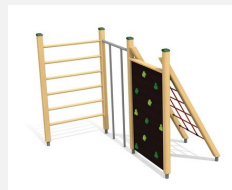

KL.030
Kletterkombination 1