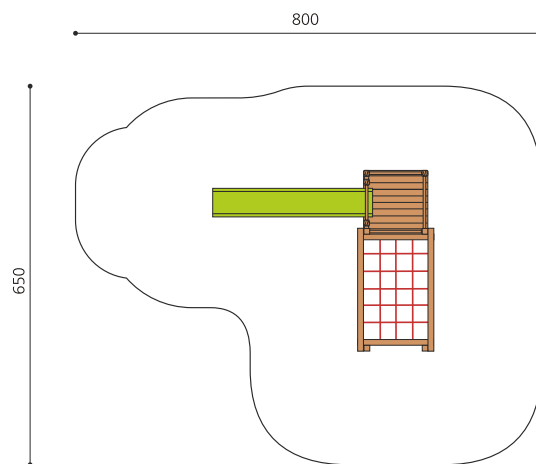

**Kompakt und abwechslungsreich.** Vielseitige Klettermöglichkeiten auf engem Raum bieten unsere bewährten Kletterkombis Klassische bimbo Konstruktion in einheimischer Weisstanne KDI, vandalensichere b-rope Seile, Kunststoff Schutzkappen, mit verzinkten Stahlkonsolen im Bodenbereich, Rutsche in GFK Kunststoff.

Création HINNEN

<b>Artikelnummer</b>	<b>KL.041</b>
<b>Artikelname</b>	<b>Mini Kletterkombi mit Rutsche</b>
Spielalter	4+
Fallhöhe	200 cm
Platzbedarf	800 x 650 cm
Fallschutz	Nach Norm SN EN 1176
Fallschutzfläche	43.5 m <sup>2</sup>
Gerätemasse	380 x 310 x 200 cm
Fundamente	9 stk
Beton Total	0.96 m <sup>3</sup>
Schwerstes Teil	110 kg
Anzahl Monteure	2
Montagezeit Total	2 h
Ersatzteilgarantie	Lebenslang