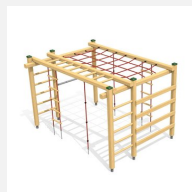

**Kompakt und abwechslungsreich.** Vielseitige Klettermöglichkeiten auf engem Raum bieten unsere bewährten Kletterkombis Klassische bimbo Konstruktion in einheimischer Weisstanne KDI, vandalensichere b-rope Seile, Kunststoff Schutzkappen, mit verzinkten Stahlkonsolen im Bodenbereich, Rutsche in GFK Kunststoff.

Création HINNEN

<b>Artikelnummer</b>	<b>KL.041</b>
<b>Artikelname</b>	<b>Mini Kletterkombi mit Rutsche</b>
Spielalter	4+
Fallhöhe	200 cm
Platzbedarf	800 x 650 cm
Fallschutz	Nach Norm SN EN 1176
Fallschutzfläche	43.5 m <sup>2</sup>
Gerätemasse	380 x 310 x 200 cm
Fundamente	9 stk
Beton Total	0.96 m <sup>3</sup>
Schwerstes Teil	110 kg
Anzahl Monteure	2
Montagezeit Total	2 h
Ersatzteilgarantie	Lebenslang

Andere Produkte dieser Gruppe

KL.040  
Mini Kletterkombi

KL.050  
Kletterkombi

KL.051  
Kletterkombi mit Rutsche