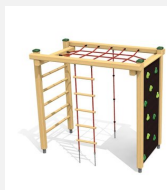

Andere Produkte dieser Gruppe

KL.040
Mini Kletterkombi