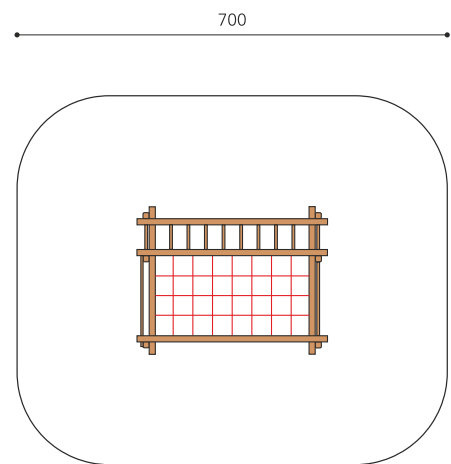

**Kompakt und abwechslungsreich.** Vielseitige Klettermöglichkeiten auf engem Raum bieten unsere bewährten Kletterkombis Klassische bimbo Konstruktion in einheimischer Weisstanne KDI, vandalensichere b-rope Seile, Kunststoff Schutzkappen, mit verzinkten Stahlkonsolen im Bodenbereich.

classic

Création HINNEN

<b>Artikelnummer</b>	<b>KL.050</b>
<b>Artikelname</b>	<b>Kletterkombi</b>
Spielalter	4+
Fallhöhe	200 cm
Platzbedarf	700 x 600 cm
Fallschutz	Nach Norm SN EN 1176
Fallschutzfläche	42 m <sup>2</sup>
Gerätemasse	310 x 240 x 200 cm
Fundamente	10 stk
Beton Total	0.99 m <sup>3</sup>
Schwerstes Teil	120 kg
Anzahl Monteure	2
Montagezeit Total	6 h
Ersatzteilgarantie	Lebenslang