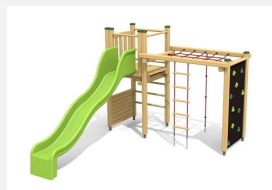

KL.041
Mini Kletterkombi mit Rutsche