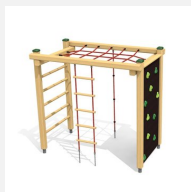

Andere Produkte dieser Gruppe

KL.040
Mini Kletterkombi