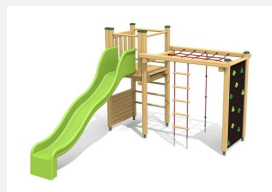

KL.041
Mini Kletterkombi mit Rutsche