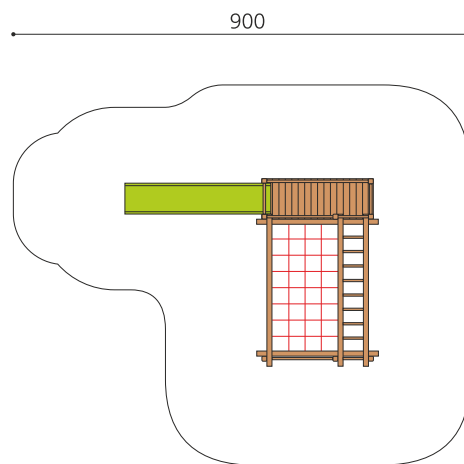

Kompakt und abwechslungsreich. Vielseitige Klettermöglichkeiten auf engem Raum bieten unsere bewährten Kletterkombis Klassische bimbo Konstruktion in einheimischer Weisstanne KDI, vandalensichere b-roppe Seile, Kunststoff Schutzkappen, mit verzinkten Stahlkonsolen im Bodenbereich, Rutsche in GFK Kunststoff.

Création HINNEN

Artikelnummer	KL.051
Artikelname	Kletterkombi mit Rutsche
Spielalter	4+
Fallhöhe	200 cm
Platzbedarf	900 x 750 cm
Fallschutz	Nach Norm SN EN 1176
Fallschutzfläche	52.5 m ²
Gerätemasse	500 x 370 x 250 cm
Fundamente	13 stk
Beton Total	1.29 m ³
Schwerstes Teil	220 kg
Anzahl Monteure	2
Montagezeit Total	8 h
Ersatzteilgarantie	Lebenslang