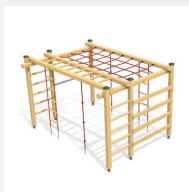

KL.050
Kletterkombi