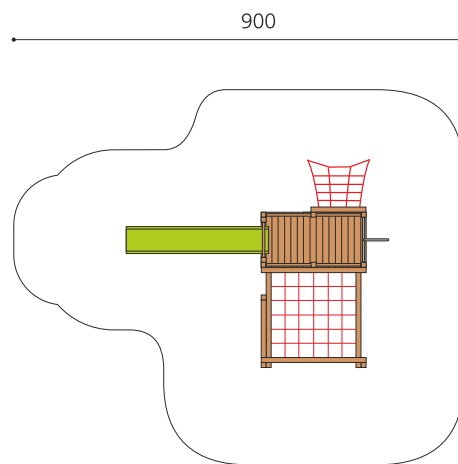

Spiele und Klettern. Die Kletterwelt hat alles, was eine kleine Kletteranlage benötigt. Auf allen Seiten gibt es verschiedene Auf- und Abgänge. Kombinierbar mit bimbo classic Programm. Klassische bimbo Konstruktion in einheimischer Weisstanne KDI, vandalensichere b-rope Seile, Kunststoff Schutzkappen, mit verzinkten Stahlkonsolen im Bodenbereich, Rutsche in GFK Kunststoff.

Création HINNEN

Artikelnummer	KL.061
Artikelname	Kletterwelt ohne Dach
Spielalter	4+
Fallhöhe	200 cm
Platzbedarf	900 x 750 cm
Fallschutz	Nach Norm SN EN 1176
Fallschutzfläche	54.5 m ²
Gerätemasse	520 x 400 x 250 cm
Fundamente	14 stk
Beton Total	1.51 m ³
Schwerstes Teil	250 kg
Anzahl Monteure	2
Montagezeit Total	7 h
Ersatzteilgarantie	Lebenslang