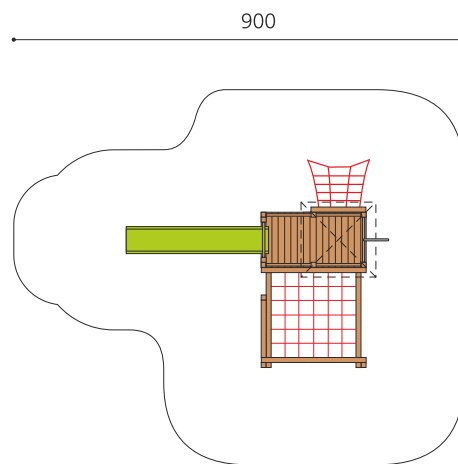

Spiele und Klettern. Die Kletterwelt hat alles, was eine kleine Kletteranlage benötigt. Auf allen Seiten gibt es verschiedene Auf- und Abgänge. Kombinierbar mit bimbo classic Programm. Klassische bimbo Konstruktion in einheimischer Weisstanne KDI, vandalensichere b-rope Seile, Kunststoff Schutzkappen, mit verzinkten Stahlkonsolen im Bodenbereich, Rutsche in GFK Kunststoff.

Création HINNEN

| | |
|----------------------|-----------------------------|
| Artikelnummer | KL.061.1 |
| Artikelname | Kletterwelt mit Dach |
| Spielalter | 4+ |
| Fallhöhe | 200 cm |
| Platzbedarf | 900 x 750 cm |
| Fallschutz | Nach Norm SN EN 1176 |
| Fallschutzfläche | 54.5 m ² |
| Gerätemasse | 520 x 400 x 425 cm |
| Fundamente | 14 stk |
| Beton Total | 1.51 m ³ |
| Schwerstes Teil | 300 kg |
| Anzahl Monteure | 2 |
| Montagezeit Total | 7 h |
| Ersatzteilgarantie | Lebenslang |