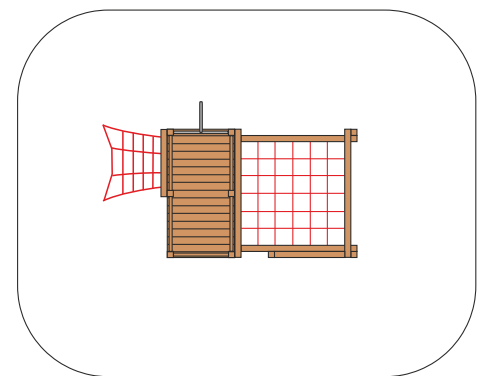

Création HINNEN

Artikelnummer	KL.061.2
Artikelname	Kletterwelt ohne Rutsche
Spielalter	4+
Fallhöhe	200 cm
Platzbedarf	750 x 600 cm
Fallschutz	Nach Norm SN EN 1176
Fallschutzfläche	45 m²
Gerätemasse	260 x 400 x 250 cm
Fundamente	13 stk
Beton Total	1.49 m³
Schwerstes Teil	300 kg
Anzahl Monteure	2
Montagezeit Total	7 h
Ersatzteilgarantie	Lebenslang

750

600