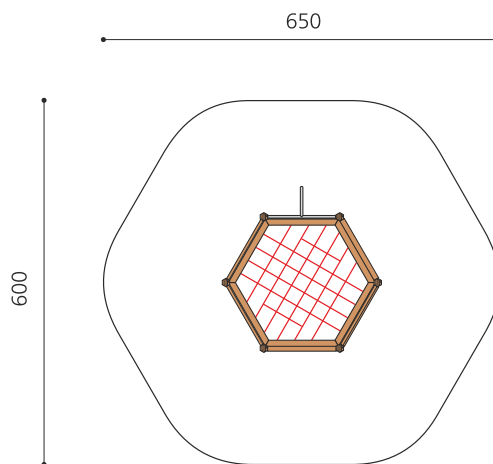

Spass und viel Platz. Ein durchdachtes Klettergerät mit allem was zu einem vielseitigen Spielgerät dazugehört. Grosse Grundfläche für viele Kinder gleichzeitig nutzbar. Klassische bimbo Konstruktion in einheimischer Weisstanne KDI, vandalsichere b-rope Seile, Kunststoff Schutzkappen, mit verzinkten Stahlkonsolen im Bodenbereich.

Création HINNEN

Artikelnummer	KL.070
Artikelname	Kletterkombi Hexagon
Spielalter	4+
Fallhöhe	175 cm
Platzbedarf	650 x 600 cm
Fallschutz	Nach Norm SN EN 1176
Fallschutzfläche	32 m ²
Gerätemasse	275 x 265 x 290 cm
Fundamente	9 stk
Beton Total	0.96 m ³
Schwerstes Teil	220 kg
Anzahl Monteure	2
Montagezeit Total	4 h
Ersatzteilgarantie	Lebenslang