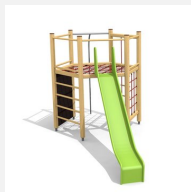

Andere Produkte dieser Gruppe

KL.071
Kletterkombi
Hexagon mit