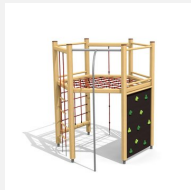

Andere Produkte dieser Gruppe

KL.070
Kletterkombi
Hexagon