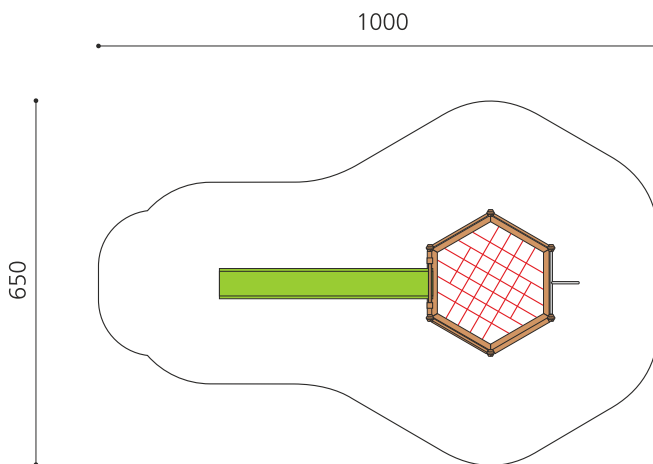

Spass und viel Platz. Ein durchdachtes Klettergerät mit allem was zu einem vielseitigen Spielgerät dazugehört. Grosse Grundfläche für viele Kinder gleichzeitig nutzbar. Klassische bimbo Konstruktion in einheimischer Weisstanne KDI, vandalensichere bc-rope Seile, Kunststoff Schutzkappen, mit verzinkten Stahlkonsolen im Bodenbereich, Rutsche in GFK Kunststoff.

classic

nature

Création HINNEN

Artikelnummer	KL.071
Artikelname	Kletterkombi Hexagon mit Rutsche
Spielalter	4+
Fallhöhe	175 cm
Platzbedarf	1000 x 650 cm
Fallschutz	Nach Norm SN EN 1176
Fallschutzfläche	44.5 m ²
Gerätemasse	630 x 265 x 290 cm
Fundamente	9 stk
Beton Total	1.03 m ³
Schwerstes Teil	220 kg
Anzahl Monteure	2
Montagezeit Total	4 h
Ersatzteilgarantie	Lebenslang