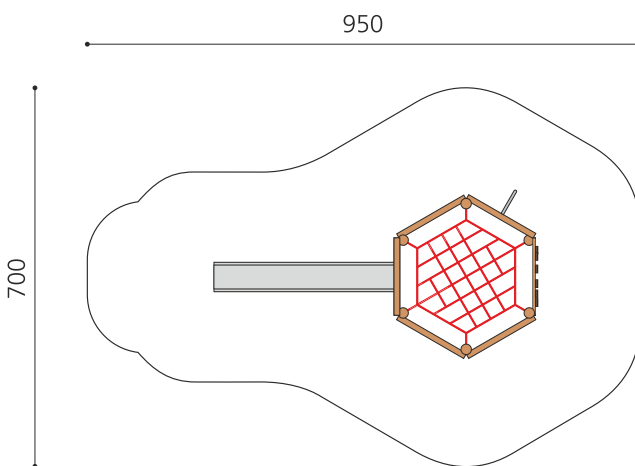

Spass und viel Platz. Ein durchdachtes Klettergerät mit allem was zu einem vielseitigen Spielgerät dazugehört. Grosse Grundfläche für viele Kinder gleichzeitig nutzbar. bimbo nature Bauweise, mit ausgesuchtem natürlich gewachsenen Robinien Hartholz, unbehandelt. B-rope Seile, Inox Verbindungen, Holz ist ein Naturprodukt - Rissbildungen sind unumgänglich. Rutsche in GFK Kunststoff.

classic

nature

Création HINNEN

Artikelnummer KL.071.R
Artikelname Kletterkombi Hexagon mit Rutsche - Naturwuchs Holz

Spielalter 4+
Fallhöhe 175 cm
Platzbedarf 950 x 700 cm
Fallschutz Nach Norm SN EN 1176
Fallschutzfläche 43 m²
Gerätemasse 630 x 265 x 290 cm
Fundamente 9 stk
Beton Total 1.91 m³
Schwerstes Teil 700 kg
Anzahl Monteure 2
Montagezeit Total 4 h
Ersatzteilgarantie Lebenslang