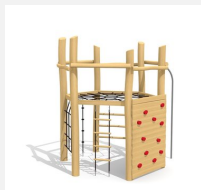

Spass und viel Platz. Ein durchdachtes Klettergerät mit allem was zu einem vielseitigen Spielgerät dazugehört. Grosse Grundfläche für viele Kinder gleichzeitig nutzbar. bimbo nature Bauweise, mit ausgesuchtem natürlich gewachsenen Robinien Hartholz, unbehandelt. B-rope Seile, Inox Verbindungen, Holz ist ein Naturprodukt - Rissbildungen sind unumgänglich. Rutsche in GFK Kunststoff.

classic

nature

Création HINNEN

Artikelnummer KL.071.R
Artikelname Kletterkombi Hexagon mit Rutsche - Naturwuchs Holz

Spielalter 4+
Fallhöhe 175 cm
Platzbedarf 950 x 700 cm
Fallschutz Nach Norm SN EN 1176
Fallschutzfläche 43 m²
Gerätemasse 630 x 265 x 290 cm
Fundamente 9 stk
Beton Total 1.91 m³
Schwerstes Teil 700 kg
Anzahl Monteure 2
Montagezeit Total 4 h
Ersatzteilgarantie Lebenslang

Andere Produkte dieser Gruppe

KL.070.R
Kletterkombi
Hexagon -