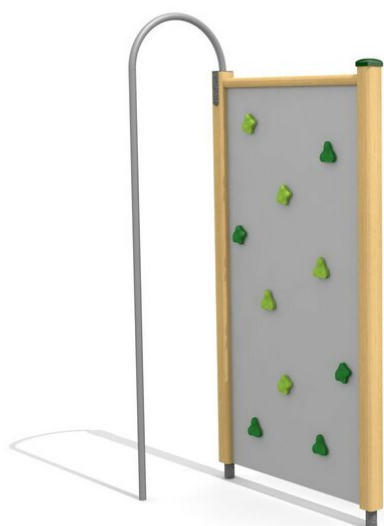

Mut und Koordination sind gefragt. Kletterwände sind beliebt. Verschiedene Schwierigkeitsstufen laden zum Ausprobieren ein. Mit wetter- und schlagfesten Kunststoffplatten anthrazit oder nach Farbauswahl. Beidseitig farbige und rutschfeste Klettergriffen, Grundkonstruktion in einheimischer Weisstanne KDI mit Stahlkonsolen im Bodenbereich.

Création HINNEN

Artikelnummer	KL.080.1
Artikelname	Kletterwand 1 - Holz
Spielalter	4+
Fallhöhe	250 cm
Platzbedarf	575 x 450 cm
Fallschutz	Nach Norm SN EN 1176
Fallschutzfläche	26 m ²
Gerätemasse	135 x 60 x 250 cm
Fundamente	2 stk
Beton Total	0,56 m ³
Schwerstes Teil	75 kg
Anzahl Monteure	2
Montagezeit Total	1 h
Ersatzteilgarantie	Lebenslang