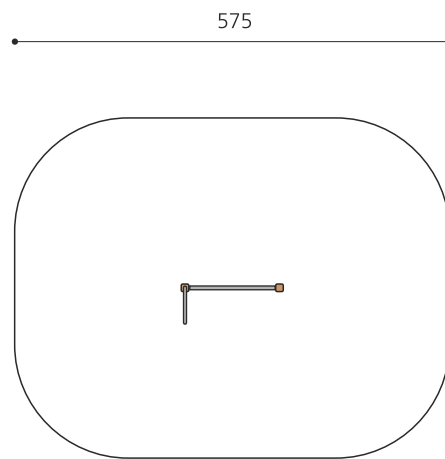

Mut und Koordination sind gefragt. Kletterwände sind beliebt. Verschiedene Schwierigkeitsstufen laden zum Ausprobieren ein. Mit wetter- und schlagfesten Kunststoffplatten anthrazit oder nach Farbauswahl. Beidseitig farbige und rutschfeste Klettergriffen, Grundkonstruktion in einheimischer Weisstanne KDI mit Stahlkonsolen im Bodenbereich.

Création HINNEN

Artikelnummer	KL.080.1
Artikelname	Kletterwand 1 - Holz
Spielalter	4+
Fallhöhe	250 cm
Platzbedarf	575 x 450 cm
Fallschutz	Nach Norm SN EN 1176
Fallschutzfläche	26 m ²
Gerätemasse	135 x 60 x 250 cm
Fundamente	2 stk
Beton Total	0,56 m ³
Schwerstes Teil	75 kg
Anzahl Monteure	2
Montagezeit Total	1 h
Ersatzteilgarantie	Lebenslang