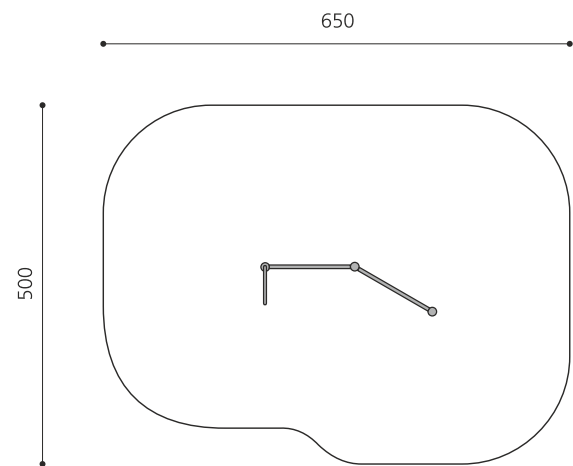

Mut und Koordination sind gefragt. Kletterwände sind beliebt. Verschiedene Schwierigkeitsstufen laden zum Ausprobieren ein. Mit wetter- und schlagfesten Kunststoffplatten hellgrau, anthrazit oder nach Farbauswahl. Beidseitig farbige und rutschfeste Klettergriffen, Grundkonstruktion in vollverzinktem Stahl.

Création HINNEN

Artikelnummer	KL.080.2.M
Artikelname	Kletterwand 2 - Metall
Spielalter	4+
Fallhöhe	250 cm
Platzbedarf	650 x 500 cm
Fallschutz	Nach Norm SN EN 1176
Fallschutzfläche	31 m ²
Gerätemasse	250 x 70 x 250 cm
Fundamente	3 stk
Beton Total	0.76 m ³
Schwerstes Teil	100 kg
Anzahl Monteure	2
Montagezeit Total	1 h
Ersatzteilgarantie	Lebenslang