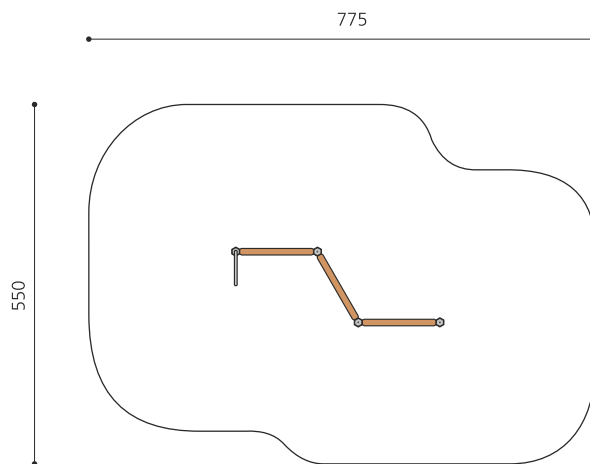

Mut und Koordination sind gefragt. Kletterwände sind beliebt. Verschiedene Schwierigkeitsstufen laden zum Ausprobieren ein. Mit wetter- und schlagfesten Kunststoffplatten anthrazit oder nach Farbauswahl. Beidseitig farbige und rutschfeste Klettergriffen, Grundkonstruktion in einheimischer Weisstanne KDI mit Stahlkonsolen im Bodenbereich.

Création HINNEN

Artikelnummer	KL.080.3
Artikelname	Kletterwand 3 - Holz
Spielalter	4+
Fallhöhe	250 cm
Platzbedarf	800 x 500 cm
Fallschutz	Nach Norm SN EN 1176
Fallschutzfläche	37 m ²
Gerätemasse	370 x 70 x 250 cm
Fundamente	4 stk
Beton Total	0.96 m ³
Schwerstes Teil	100 kg
Anzahl Monteure	2
Montagezeit Total	2 h
Ersatzteilgarantie	Lebenslang