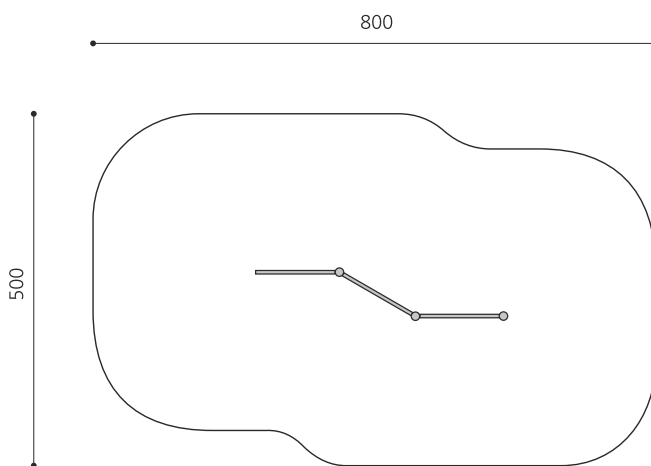

Mut und Koordination sind gefragt. Kletterwände sind beliebt. Verschiedene Schwierigkeitsstufen laden zum Ausprobieren ein. Mit wetter- und schlagfesten Kunststoffplatten hellgrau, anthrazit oder nach Farbauswahl. Beidseitig farbige und rutschfeste Klettergriffen, Grundkonstruktion in vollverzinktem Stahl.

Création HINNEN

Artikelnummer	KL.080.3.M
Artikelname	Kletterwand 3 - Metall
Spielalter	4+
Fallhöhe	250 cm
Platzbedarf	800 x 500 cm
Fallschutz	Nach Norm SN EN 1176
Fallschutzfläche	37 m ²
Gerätemasse	370 x 70 x 250 cm
Fundamente	4 stk
Beton Total	0.96 m ³
Schwerstes Teil	100 kg
Anzahl Monteure	2
Montagezeit Total	2 h
Ersatzteilgarantie	Lebenslang