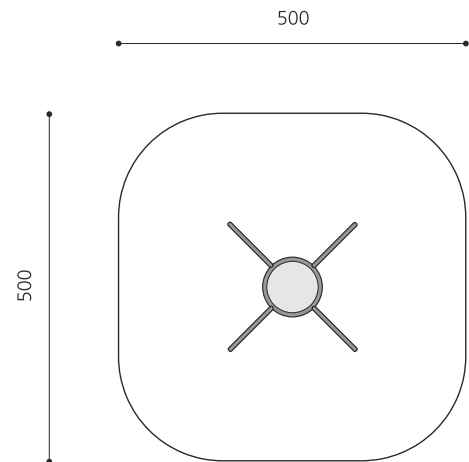

**Schlicht und kompakt.** Unsere heissen Klettervulkane. Die schlichte Konstruktion ist zeitlos und stabil. Der Krater kann auf verschiedene Arten erreicht werden. Die gebogenen Stangen animieren auch zum Rutschen. Stahlgestell verzinkt und farbig lackiert nach Farbauswahl oder nach RAL, mit vandalensicheren b-rope Seilen.

Création HINNEN

<b>Artikelnummer</b>	<b>KL.086.1.C</b>
<b>Artikelname</b>	<b>Etna - Metall color</b>
Spielalter	4+
Fallhöhe	200 cm
Platzbedarf	500 x 500 cm
Fallschutz	Nach Norm SN EN 1176
Fallschutzfläche	25 m <sup>2</sup>
Gerätemasse	190 x 190 x 200 cm
Fundamente	4 stk
Beton Total	0.55 m <sup>3</sup>
Schwerstes Teil	110 kg
Anzahl Monteure	2
Montagezeit Total	3 h
Ersatzteilgarantie	Lebenslang

Andere Produkte dieser Gruppe

KL.086.1  
Etna - Metall steel

KL.086.2  
Vesuv - Metall steel

KL.086.2.C  
Vesuv - Metall color

KL.088.1  
XL-Vesuv

KL.088.1.C  
XL-Vesuv color