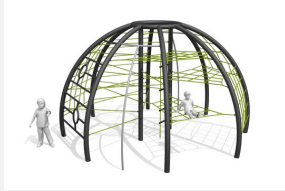

KL.088.1.C
XL-Vesuv color