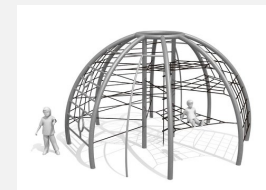

KL.088.1
XL-Vesuv