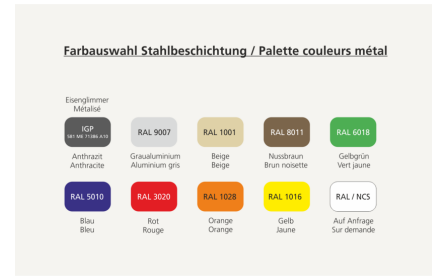

**Schlicht und kompakt.** Unsere heissen Klettervulkane. Die schlichte Konstruktion ist zeitlos und stabil. Der Krater kann auf verschiedene Arten erreicht werden. Die gebogenen Stangen animieren auch zum Rutschen. Stahlgestell verzinkt und farbig lackiert nach Farbauswahl oder nach RAL, mit vandalensicheren b-rope Seilen.

Création HINNEN

<b>Artikelnummer</b>	<b>KL.086.1.C</b>
<b>Artikelname</b>	<b>Etna - Metall color</b>
Spielalter	4+
Fallhöhe	200 cm
Platzbedarf	500 x 500 cm
Fallschutz	Nach Norm SN EN 1176
Fallschutzfläche	25 m <sup>2</sup>
Gerätemasse	190 x 190 x 200 cm
Fundamente	4 stk
Beton Total	0.55 m <sup>3</sup>
Schwerstes Teil	110 kg
Anzahl Monteure	2
Montagezeit Total	3 h
Ersatzteilgarantie	Lebenslang

Andere Produkte dieser Gruppe

KL.086.1  
Etna - Metall steel

KL.086.2  
Vesuv - Metall steel

KL.086.2.C  
Vesuv - Metall color

KL.088.1  
XL-Vesuv

KL.088.1.C  
XL-Vesuv color