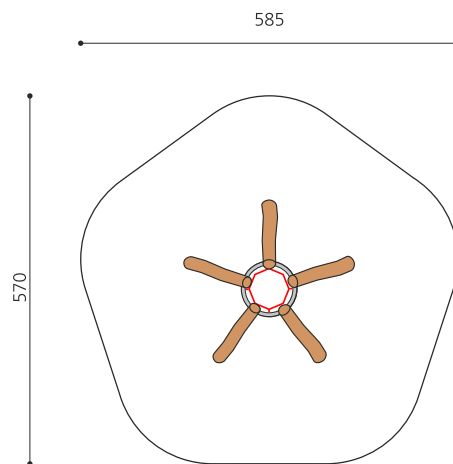

Création HINNEN

Artikelnummer	KL.086.1.R
Artikelname	Etna - nature
Spielalter	4+
Fallhöhe	200 cm
Platzbedarf	585 x 570 cm
Fallschutz	Nach Norm SN EN 1176
Fallschutzfläche	26 m ²
Gerätemasse	265 x 255 x 200 cm
Fundamente	5 stk
Beton Total	1.23 m ³
Schwerstes Teil	250 kg
Anzahl Monteure	2
Montagezeit Total	3 h
Ersatzteilgarantie	Lebenslang