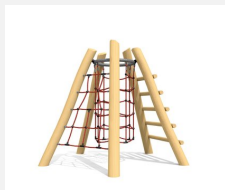

Schlicht und kompakt. Unsere heissen Klettervulkane. Die schlichte Konstruktion ist zeitlos und stabil. Der Krater kann auf verschiedene Arten erreicht werden. bimbo nature Bauweise, mit ausgesuchtem natürlich gewachsenen Robinien Hartholz, unbehandelt, b- rope Seile, Inox Verbindungen, Holz ist ein Naturprodukt - Rissbildungen sind unumgänglich.

Création HINNEN

Artikelnummer	KL.086.1.R
Artikelname	Etna - nature
Spielalter	4+
Fallhöhe	200 cm
Platzbedarf	585 x 570 cm
Fallschutz	Nach Norm SN EN 1176
Fallschutzfläche	26 m ²
Gerätemasse	265 x 255 x 200 cm
Fundamente	5 stk
Beton Total	1.23 m ³
Schwerstes Teil	250 kg
Anzahl Monteure	2
Montagezeit Total	3 h
Ersatzteilgarantie	Lebenslang

Andere Produkte dieser Gruppe

KL.086.2.R
Vesuv - nature