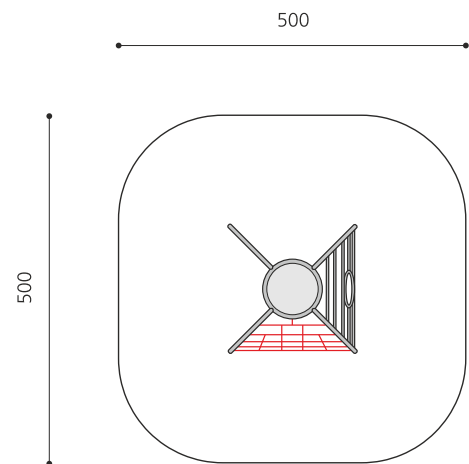

Création HINNEN

Artikelnummer	KL.086.2
Artikelname	Vesuv - Metall steel
Spielalter	4+
Fallhöhe	200 cm
Platzbedarf	500 x 500 cm
Fallschutz	Nach Norm SN EN 1176
Fallschutzfläche	25 m ²
Gerätemasse	190 x 190 x 200 cm
Fundamente	4 stk
Beton Total	0.55 m ³
Schwerstes Teil	180 kg
Anzahl Monteure	2
Montagezeit Total	3 h
Ersatzteilgarantie	Lebenslang