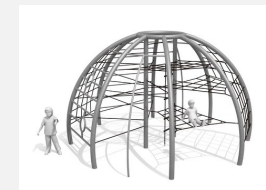

KL.088.1
XL-Vesuv