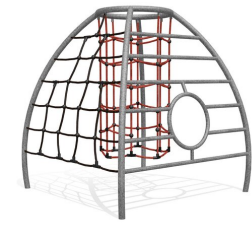

Überraschend und vielseitig. Unsere heissen Klettervulkane. Die schlichte Konstruktion ist zeitlos und stabil. Der Krater kann auf verschiedene Arten erreicht werden. Die gebogenen Stangen animieren auch zum Rutschen. Stahlgestell verzinkt, mit vandalensicheren b-ropo Seilen.

Création HINNEN

Artikelnummer	KL.086.2
Artikelname	Vesuv - Metall steel
Spielalter	4+
Fallhöhe	200 cm
Platzbedarf	500 x 500 cm
Fallschutz	Nach Norm SN EN 1176
Fallschutzfläche	25 m ²
Gerätemasse	190 x 190 x 200 cm
Fundamente	4 stk
Beton Total	0.55 m ³
Schwerstes Teil	180 kg
Anzahl Monteure	2
Montagezeit Total	3 h
Ersatzteilgarantie	Lebenslang

Andere Produkte dieser Gruppe

KL.086.1
Etna - Metall steel

KL.086.1.C
Etna - Metall color

KL.086.2.C
Vesuv - Metall color

KL.088.1
XL-Vesuv

KL.088.1.C
XL-Vesuv color