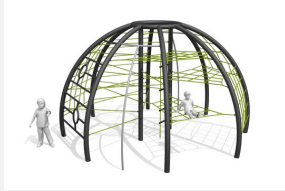

Überraschend und vielseitig. Unsere heissen Klettervulkane. Die schlichte Konstruktion ist zeitlos und stabil. Der Krater kann auf verschiedene Arten erreicht werden. Die gebogenen Stangen animieren auch zum Rutschen. Stahlgestell verzinkt und farbig lackiert nach Farbauswahl oder nach RAL, mit vandalensicheren b-rope Seilen.

Création HINNEN

Artikelnummer	KL.086.2.C
Artikelname	Vesuv - Metall color
Spielalter	4+
Fallhöhe	200 cm
Platzbedarf	500 x 500 cm
Fallschutz	Nach Norm SN EN 1176
Fallschutzfläche	25 m ²
Gerätemasse	190 x 190 x 200 cm
Fundamente	4 stk
Beton Total	0.55 m ³
Schwerstes Teil	180 kg
Anzahl Monteure	2
Montagezeit Total	3 h
Ersatzteilgarantie	Lebenslang

Andere Produkte dieser Gruppe

KL.086.1
Etna - Metall steel

KL.086.1.C
Etna - Metall color

KL.086.2
Vesuv - Metall steel

KL.088.1
XL-Vesuv

KL.088.1.C
XL-Vesuv color