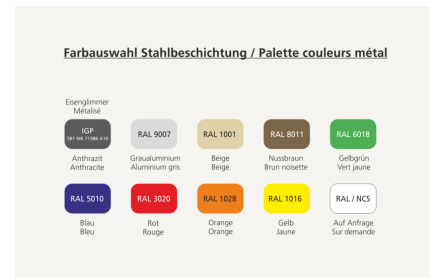

Überraschend und vielseitig. Unsere heissen Klettervulkane. Die schlichte Konstruktion ist zeitlos und stabil. Der Krater kann auf verschiedene Arten erreicht werden. Die gebogenen Stangen animieren auch zum Rutschen. Stahlgestell verzinkt und farbig lackiert nach Farbauswahl oder nach RAL, mit vandalensicheren b-rope Seilen.

Création HINNEN

Artikelnummer	KL.086.2.C
Artikelname	Vesuv - Metall color
Spielalter	4+
Fallhöhe	200 cm
Platzbedarf	500 x 500 cm
Fallschutz	Nach Norm SN EN 1176
Fallschutzfläche	25 m ²
Gerätemasse	190 x 190 x 200 cm
Fundamente	4 stk
Beton Total	0.55 m ³
Schwerstes Teil	180 kg
Anzahl Monteure	2
Montagezeit Total	3 h
Ersatzteilgarantie	Lebenslang

Andere Produkte dieser Gruppe

KL.086.1
Etna - Metall steel

KL.086.1.C
Etna - Metall color

KL.086.2
Vesuv - Metall steel

KL.088.1
XL-Vesuv

KL.088.1.C
XL-Vesuv color