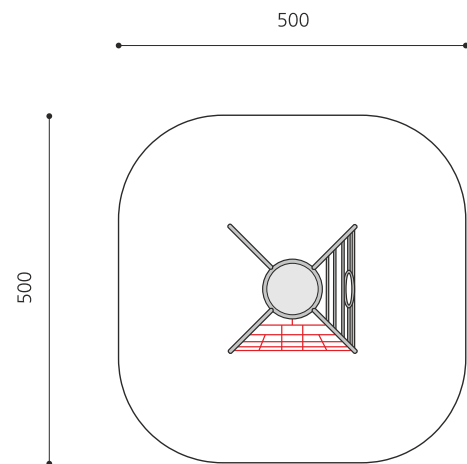

Überraschend und vielseitig. Unsere heissen Klettervulkane. Die schlichte Konstruktion ist zeitlos und stabil. Der Krater kann auf verschiedene Arten erreicht werden. Die gebogenen Stangen animieren auch zum Rutschen. Stahlgestell verzinkt und farbig lackiert nach Farbauswahl oder nach RAL, mit vandalensicheren b-rope Seilen.

Création HINNEN

Artikelnummer	KL.086.2.C
Artikelname	Vesuv - Metall color
Spielalter	4+
Fallhöhe	200 cm
Platzbedarf	500 x 500 cm
Fallschutz	Nach Norm SN EN 1176
Fallschutzfläche	25 m ²
Gerätemasse	190 x 190 x 200 cm
Fundamente	4 stk
Beton Total	0.55 m ³
Schwerstes Teil	180 kg
Anzahl Monteure	2
Montagezeit Total	3 h
Ersatzteilgarantie	Lebenslang