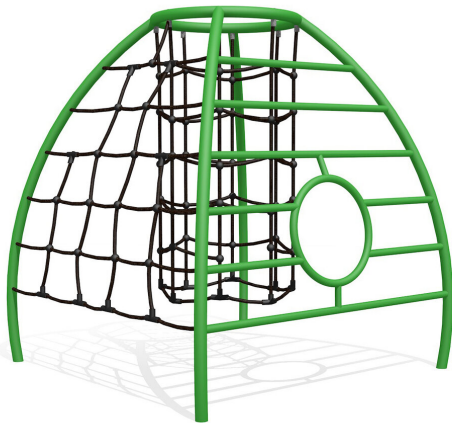

Überraschend und vielseitig. Unsere heissen Klettervulkane. Die schlichte Konstruktion ist zeitlos und stabil. Der Krater kann auf verschiedene Arten erreicht werden. Die gebogenen Stangen animieren auch zum Rutschen. Stahlgestell verzinkt und farbig lackiert nach Farbauswahl oder nach RAL, mit vandalensicheren b-rope Seilen.

Création HINNEN

Artikelnummer	KL.086.2.C
Artikelname	Vesuv - Metall color
Spielalter	4+
Fallhöhe	200 cm
Platzbedarf	500 x 500 cm
Fallschutz	Nach Norm SN EN 1176
Fallschutzfläche	25 m ²
Gerätemasse	190 x 190 x 200 cm
Fundamente	4 stk
Beton Total	0.55 m ³
Schwerstes Teil	180 kg
Anzahl Monteure	2
Montagezeit Total	3 h
Ersatzteilgarantie	Lebenslang

Andere Produkte dieser Gruppe

KL.086.1
Etna - Metall steel

KL.086.1.C
Etna - Metall color

KL.086.2
Vesuv - Metall steel

KL.088.1
XL-Vesuv

KL.088.1.C
XL-Vesuv color