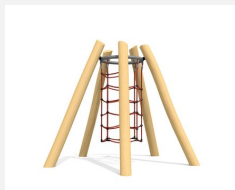

Überraschend und vielseitig. Unsere heißen Klettervulkane. Die schlichte Konstruktion ist zeitlos und stabil. Der Krater kann auf verschiedene Arten erreicht werden. bimbo nature Bauweise, mit ausgesuchtem natürlich gewachsenen Robinien Hartholz, unbehandelt, b- rope Seile, Inox Verbindungen, Holz ist ein Naturprodukt - Rissbildungen sind unumgänglich.

Création HINNEN

| | |
|----------------------|-----------------------|
| Artikelnummer | KL.086.2.R |
| Artikelname | Vesuv - nature |
| Spielalter | 4+ |
| Fallhöhe | 200 cm |
| Platzbedarf | 585 x 570 cm |
| Fallschutz | Nach Norm SN EN 1176 |
| Fallschutzfläche | 26 m ² |
| Gerätemasse | 265 x 255 x 200 cm |
| Fundamente | 5 stk |
| Beton Total | 1.23 m ³ |
| Schwerstes Teil | 320 kg |
| Anzahl Monteure | 2 |
| Montagezeit Total | 3 h |
| Ersatzteilgarantie | Lebenslang |

Andere Produkte dieser Gruppe

KL.086.1.R
Etna - nature