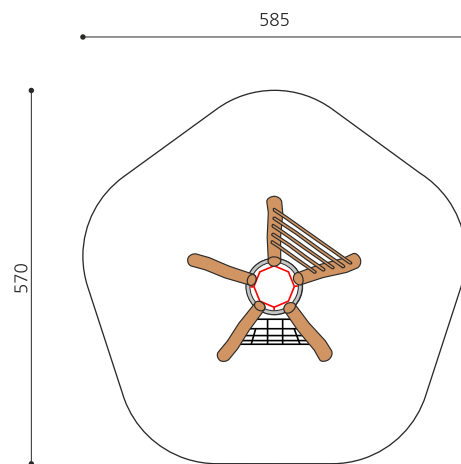

Création HINNEN

| | |
|----------------------|-----------------------|
| Artikelnummer | KL.086.2.R |
| Artikelname | Vesuv - nature |
| Spielalter | 4+ |
| Fallhöhe | 200 cm |
| Platzbedarf | 585 x 570 cm |
| Fallschutz | Nach Norm SN EN 1176 |
| Fallschutzfläche | 26 m ² |
| Gerätemasse | 265 x 255 x 200 cm |
| Fundamente | 5 stk |
| Beton Total | 1.23 m ³ |
| Schwerstes Teil | 320 kg |
| Anzahl Monteure | 2 |
| Montagezeit Total | 3 h |
| Ersatzteilgarantie | Lebenslang |