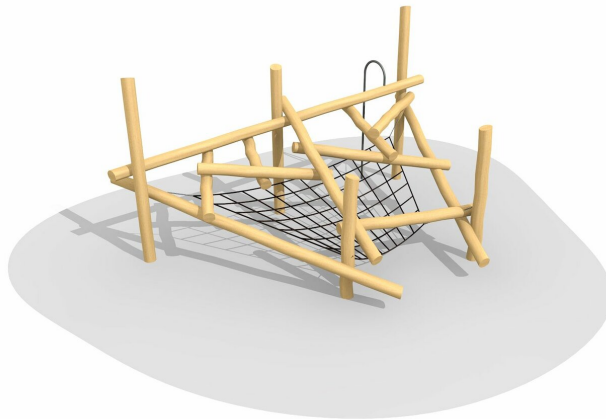

Abgehoben. Unsere Kletterwolken bieten unterschiedliche Herausforderungen und Spielmöglichkeiten. Auch Individuelle Geräte in Hanglagen möglich. bimbo nature Bauweise, mit ausgesuchtem natürlich gewachsenen Robinien Hartholz, unbehandelt, b-rope Seile, Inox Verbindungen, Holz ist ein Naturprodukt - Rissbildungen sind unumgänglich.

Création HINNEN

Artikelnummer	KL.100.1
Artikelname	Kletterwolke 1
Spielalter	5+
Fallhöhe	200 cm
Platzbedarf	940 x 850 cm
Fallschutz	Nach Norm SN EN 1176
Fallschutzfläche	59 m ²
Gerätemasse	600 x 500 x 300 cm
Fundamente	6 stk
Beton Total	1.9 m ³
Schwerstes Teil	150 kg
Anzahl Monteure	2
Montagezeit Total	18 h
Ersatzteilgarantie	Lebenslang