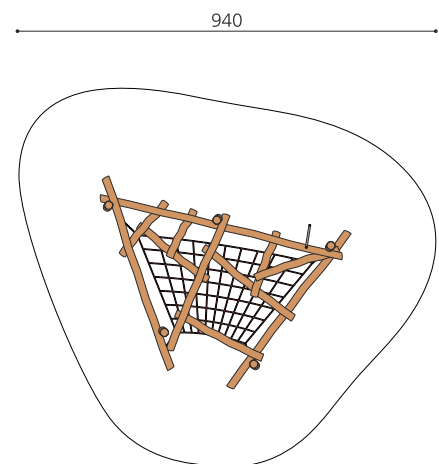

Abgehoben. Unsere Kletterwolken bieten unterschiedliche Herausforderungen und Spielmöglichkeiten. Auch Individuelle Geräte in Hanglagen möglich. bimbo nature Bauweise, mit ausgesuchtem natürlich gewachsenen Robinien Hartholz, unbehandelt, b-rope Seile, Inox Verbindungen, Holz ist ein Naturprodukt - Rissbildungen sind unumgänglich.

Création HINNEN

Artikelnummer	KL.100.1
Artikelname	Kletterwolke 1
Spielalter	5+
Fallhöhe	200 cm
Platzbedarf	940 x 850 cm
Fallschutz	Nach Norm SN EN 1176
Fallschutzfläche	59 m ²
Gerätemasse	600 x 500 x 300 cm
Fundamente	6 stk
Beton Total	1.9 m ³
Schwerstes Teil	150 kg
Anzahl Monteure	2
Montagezeit Total	18 h
Ersatzteilgarantie	Lebenslang