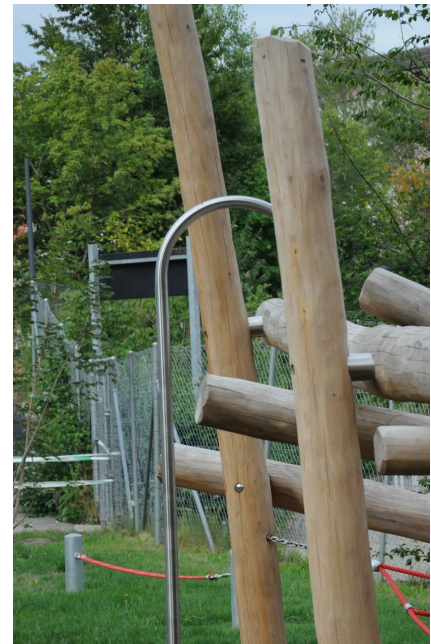

Abgehoben. Unsere Kletterwolken bieten unterschiedliche Herausforderungen und Spielmöglichkeiten. Auch Individuelle Geräte in Hanglagen möglich. bimbo nature Bauweise, mit ausgesuchtem natürlich gewachsenen Robinien Hartholz, unbehandelt, b-rope Seile, Inox Verbindungen, Holz ist ein Naturprodukt - Rissbildungen sind unumgänglich.

Création HINNEN

Artikelnummer	KL.100.1
Artikelname	Kletterwolke 1
Spielalter	5+
Fallhöhe	200 cm
Platzbedarf	940 x 850 cm
Fallschutz	Nach Norm SN EN 1176
Fallschutzfläche	59 m ²
Gerätemasse	600 x 500 x 300 cm
Fundamente	6 stk
Beton Total	1.9 m ³
Schwerstes Teil	150 kg
Anzahl Monteure	2
Montagezeit Total	18 h
Ersatzteilgarantie	Lebenslang