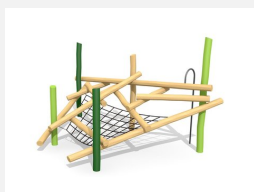

Andere Produkte dieser Gruppe

KL.100.1.L
Kletterwolke 1 - lasiert