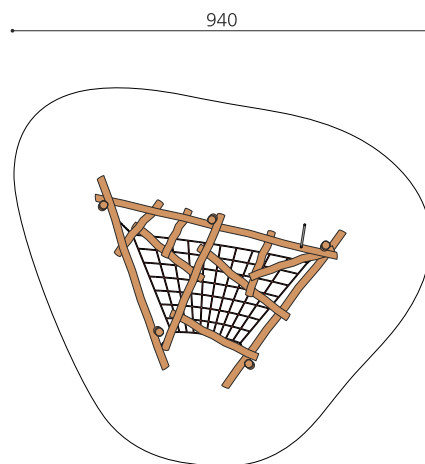

**Abgehoben.** Unsere Kletterwolken bieten unterschiedliche Herausforderungen und Spielmöglichkeiten. Auch Individuelle Geräte in Hanglagen möglich. bimbo nature Bauweise, ausgesuchtes natürlich gewachsenes Robinien Hartholz, mit ökologischen Naturölfarben gestaltet, b-rope Seile, Inox Verbindungen, Holz ist ein Naturprodukt - Rissbildungen sind unumgänglich.

Création HINNEN

<b>Artikelnummer</b>	<b>KL.100.1.L</b>
<b>Artikelname</b>	<b>Kletterwolke 1 - lasiert</b>
Spielalter	5+
Fallhöhe	200 cm
Platzbedarf	940 x 850 cm
Fallschutz	Nach Norm SN EN 1176
Fallschutzfläche	59 m <sup>2</sup>
Gerätemasse	600 x 500 x 300 cm
Fundamente	6 stk
Beton Total	1.9 m <sup>3</sup>
Schwerstes Teil	150 kg
Anzahl Monteure	2
Montagezeit Total	18 h
Ersatzteilgarantie	Lebenslang