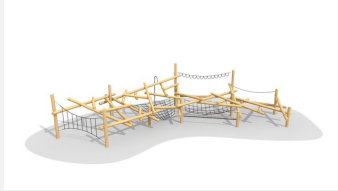

**Abgehoben.** Unsere Kletterwolken bieten unterschiedliche Herausforderungen und Spielmöglichkeiten. Auch Individuelle Geräte in Hanglagen möglich. bimbo nature Bauweise, ausgesuchtes natürlich gewachsenes Robinien Hartholz, mit ökologischen Naturölfarben gestaltet, b-rope Seile, Inox Verbindungen, Holz ist ein Naturprodukt - Rissbildungen sind unumgänglich.

Création HINNEN

<b>Artikelnummer</b>	<b>KL.100.1.L</b>
<b>Artikelname</b>	<b>Kletterwolke 1 - lasiert</b>
Spielalter	5+
Fallhöhe	200 cm
Platzbedarf	940 x 850 cm
Fallschutz	Nach Norm SN EN 1176
Fallschutzfläche	59 m <sup>2</sup>
Gerätemasse	600 x 500 x 300 cm
Fundamente	6 stk
Beton Total	1.9 m <sup>3</sup>
Schwerstes Teil	150 kg
Anzahl Monteure	2
Montagezeit Total	18 h
Ersatzteilgarantie	Lebenslang

Andere Produkte dieser Gruppe

KL.100.1  
Kletterwolke 1

KL.100.2  
Kletterwolke 2

KL.100.2.L  
Kletterwolke 2 - lasiert

KL.100.4  
Kletterwolke 4

KL.100.4.L  
Kletterwolke 4 - lasiert