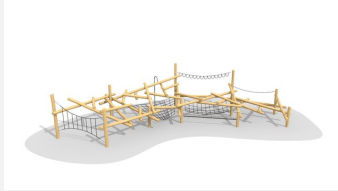

Abgehoben. Unsere Kletterwolken bieten unterschiedliche Herausforderungen und Spielmöglichkeiten. Auch Individuelle Geräte in Hanglagen möglich. bimbo nature Bauweise, mit ausgesuchtem natürlich gewachsenen Robinien Hartholz, unbehandelt, b- rope Seile, Inox Verbindungen, Holz ist ein Naturprodukt - Rissbildungen sind unumgänglich.

Création HINNEN

Artikelnummer	KL.100.2
Artikelname	Kletterwolke 2
Spielalter	5+
Fallhöhe	200 cm
Platzbedarf	1300 x 850 cm
Fallschutz	Nach Norm SN EN 1176
Fallschutzfläche	85 m ²
Gerätemasse	1000 x 500 x 300 cm
Fundamente	8 stk
Beton Total	2.61 m ³
Schwerstes Teil	150 kg
Anzahl Monteure	2
Montagezeit Total	24 h
Ersatzteilgarantie	Lebenslang

Andere Produkte dieser Gruppe

KL.100.1
Kletterwolke 1

KL.100.1.L
Kletterwolke 1 - lasiert

KL.100.2.L
Kletterwolke 2 - lasiert

KL.100.4
Kletterwolke 4

KL.100.4.L
Kletterwolke 4 - lasiert