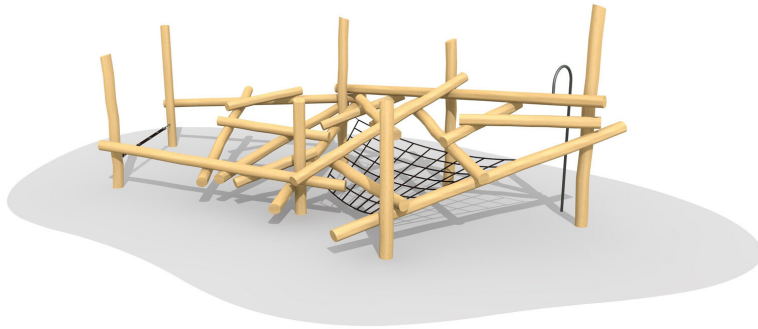

Abgehoben. Unsere Kletterwolken bieten unterschiedliche Herausforderungen und Spielmöglichkeiten. Auch Individuelle Geräte in Hanglagen möglich. bimbo nature Bauweise, mit ausgesuchtem natürlich gewachsenen Robinien Hartholz, unbehandelt, b- rope Seile, Inox Verbindungen, Holz ist ein Naturprodukt - Rissbildungen sind unumgänglich.

Création HINNEN

Artikelnummer	KL.100.2
Artikelname	Kletterwolke 2
Spielalter	5+
Fallhöhe	200 cm
Platzbedarf	1300 x 850 cm
Fallschutz	Nach Norm SN EN 1176
Fallschutzfläche	85 m ²
Gerätemasse	1000 x 500 x 300 cm
Fundamente	8 stk
Beton Total	2.61 m ³
Schwerstes Teil	150 kg
Anzahl Monteure	2
Montagezeit Total	24 h
Ersatzteilgarantie	Lebenslang