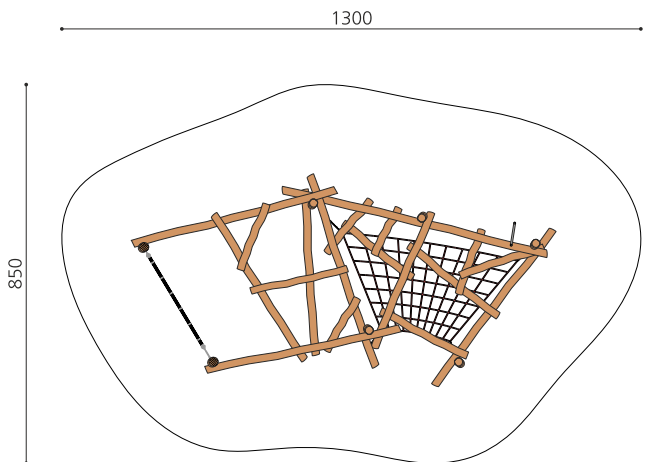

Abgehoben. Unsere Kletterwolken bieten unterschiedliche Herausforderungen und Spielmöglichkeiten. Auch Individuelle Geräte in Hanglagen möglich. bimbo nature Bauweise, mit ausgesuchtem natürlich gewachsenen Robinien Hartholz, unbehandelt, b- rope Seile, Inox Verbindungen, Holz ist ein Naturprodukt - Rissbildungen sind unumgänglich.

Création HINNEN

Artikelnummer	KL.100.2
Artikelname	Kletterwolke 2
Spielalter	5+
Fallhöhe	200 cm
Platzbedarf	1300 x 850 cm
Fallschutz	Nach Norm SN EN 1176
Fallschutzfläche	85 m ²
Gerätemasse	1000 x 500 x 300 cm
Fundamente	8 stk
Beton Total	2.61 m ³
Schwerstes Teil	150 kg
Anzahl Monteure	2
Montagezeit Total	24 h
Ersatzteilgarantie	Lebenslang