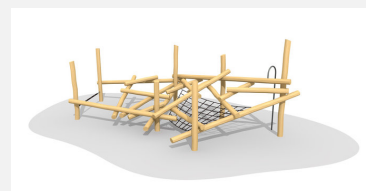

KL.100.2
Kletterwolke 2