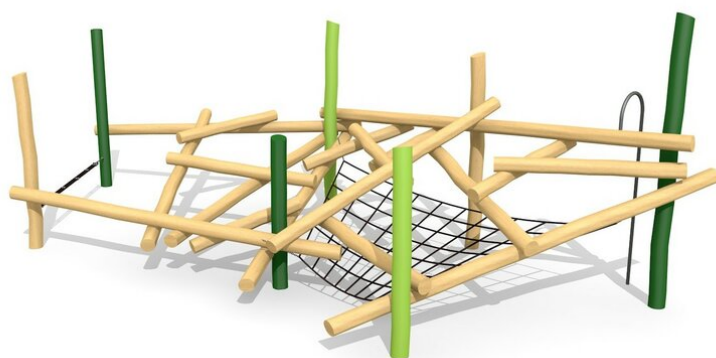

**Abgehoben.** Unsere Kletterwolken bieten unterschiedliche Herausforderungen und Spielmöglichkeiten. Auch Individuelle Geräte in Hanglagen möglich. bimbo nature Bauweise, ausgesuchtes natürlich gewachsenes Robinien Hartholz, mit ökologischen Naturölfarben gestaltet, b-rope Seile, Inox Verbindungen, Holz ist ein Naturprodukt - Rissbildungen sind unumgänglich.

Création HINNEN

|                      |                                 |
|----------------------|---------------------------------|
| <b>Artikelnummer</b> | <b>KL.100.2.L</b>               |
| <b>Artikelname</b>   | <b>Kletterwolke 2 - lasiert</b> |
| Spielalter           | 5+                              |
| Fallhöhe             | 200 cm                          |
| Platzbedarf          | 1300 x 850 cm                   |
| Fallschutz           | Nach Norm SN EN 1176            |
| Fallschutzfläche     | 85 m <sup>2</sup>               |
| Gerätemasse          | 1000 x 500 x 300 cm             |
| Fundamente           | 8 stk                           |
| Beton Total          | 2.61 m <sup>3</sup>             |
| Schwerstes Teil      | 150 kg                          |
| Anzahl Monteure      | 2                               |
| Montagezeit Total    | 24 h                            |
| Ersatzteilgarantie   | Lebenslang                      |