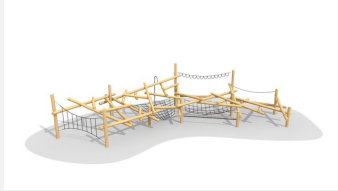

KL.100.4
Kletterwolke 4