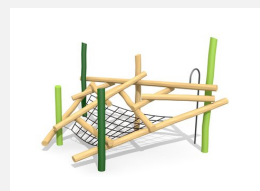

KL.100.1.L
Kletterwolke 1 - lasiert