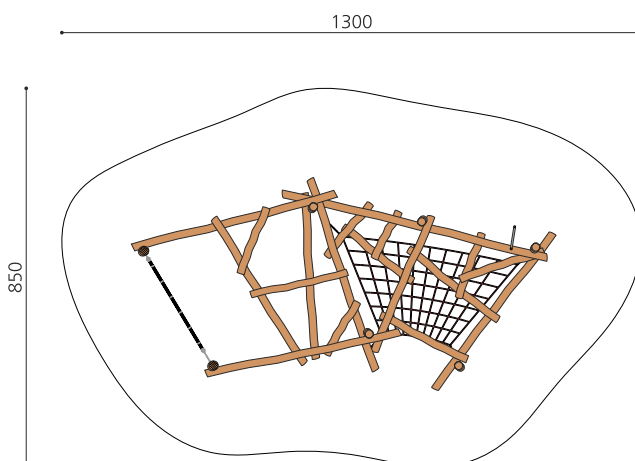

**Abgehoben.** Unsere Kletterwolken bieten unterschiedliche Herausforderungen und Spielmöglichkeiten. Auch Individuelle Geräte in Hanglagen möglich. bimbo nature Bauweise, ausgesuchtes natürlich gewachsenes Robinien Hartholz, mit ökologischen Naturölfarben gestaltet, b-rope Seile, Inox Verbindungen, Holz ist ein Naturprodukt - Rissbildungen sind unumgänglich.

Création HINNEN

|                      |                                 |
|----------------------|---------------------------------|
| <b>Artikelnummer</b> | <b>KL.100.2.L</b>               |
| <b>Artikelname</b>   | <b>Kletterwolke 2 - lasiert</b> |
| Spielalter           | 5+                              |
| Fallhöhe             | 200 cm                          |
| Platzbedarf          | 1300 x 850 cm                   |
| Fallschutz           | Nach Norm SN EN 1176            |
| Fallschutzfläche     | 85 m <sup>2</sup>               |
| Gerätemasse          | 1000 x 500 x 300 cm             |
| Fundamente           | 8 stk                           |
| Beton Total          | 2.61 m <sup>3</sup>             |
| Schwerstes Teil      | 150 kg                          |
| Anzahl Monteure      | 2                               |
| Montagezeit Total    | 24 h                            |
| Ersatzteilgarantie   | Lebenslang                      |