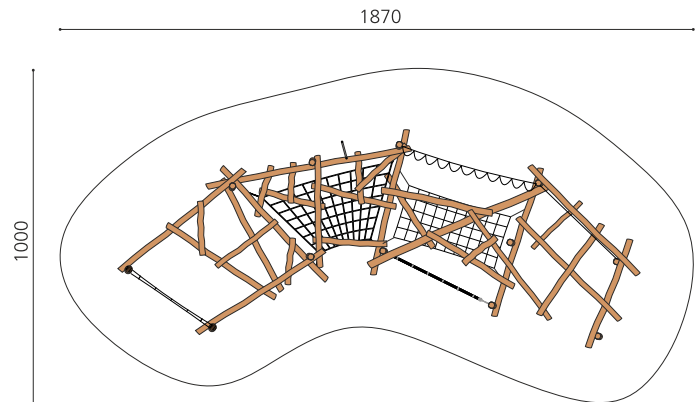

grenzenlose Freiheit. Die Kletterwolken bieten unterschiedliche Herausforderungen und Spielmöglichkeiten. Auch individuelle Geräte in Hanglagen möglich. bimbo nature Bauweise, mit ausgesuchtem natürlich gewachsenen Robinien Hartholz, unbehandelt, b- rope Seile, Inox Verbindungen, Holz ist ein Naturprodukt - Rissbildungen sind unumgänglich.

Création HINNEN

| | |
|----------------------|-----------------------|
| Artikelnummer | KL.100.4 |
| Artikelname | Kletterwolke 4 |
| Spielalter | 5+ |
| Fallhöhe | 200 cm |
| Platzbedarf | 1870 x 1000 cm |
| Fallschutz | Nach Norm SN EN 1176 |
| Fallschutzfläche | 134 m ² |
| Gerätemasse | 1500 x 800 x 300 cm |
| Fundamente | 13 stk |
| Beton Total | 4,37 m ³ |
| Schwerstes Teil | 150 kg |
| Anzahl Monteure | 2 |
| Montagezeit Total | 36 h |
| Ersatzteilgarantie | Lebenslang |