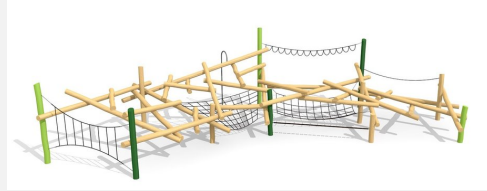

KL.100.4.L
Kletterwolke 4 - lasiert