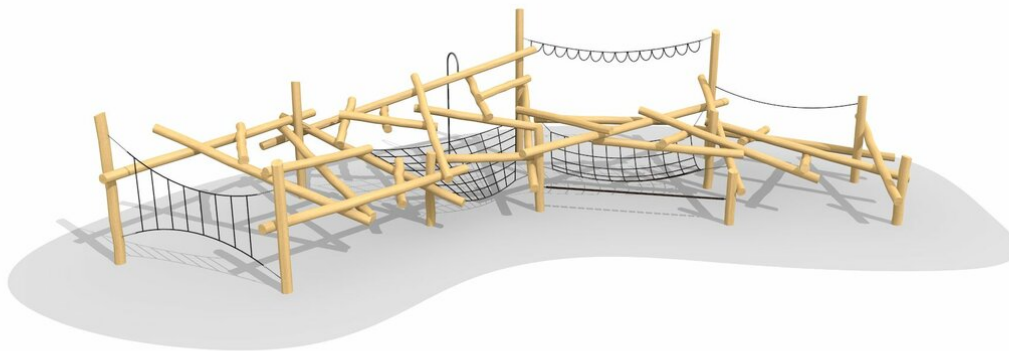

grenzenlose Freiheit. Die Kletterwolken bieten unterschiedliche Herausforderungen und Spielmöglichkeiten. Auch individuelle Geräte in Hanglagen möglich. bimbo nature Bauweise, mit ausgesuchtem natürlich gewachsenen Robinien Hartholz, unbehandelt, b- rope Seile, Inox Verbindungen, Holz ist ein Naturprodukt - Rissbildungen sind unumgänglich.

Création HINNEN

| | |
|----------------------|-----------------------|
| Artikelnummer | KL.100.4 |
| Artikelname | Kletterwolke 4 |
| Spielalter | 5+ |
| Fallhöhe | 200 cm |
| Platzbedarf | 1870 x 1000 cm |
| Fallschutz | Nach Norm SN EN 1176 |
| Fallschutzfläche | 134 m ² |
| Gerätemasse | 1500 x 800 x 300 cm |
| Fundamente | 13 stk |
| Beton Total | 4,37 m ³ |
| Schwerstes Teil | 150 kg |
| Anzahl Monteure | 2 |
| Montagezeit Total | 36 h |
| Ersatzteilgarantie | Lebenslang |