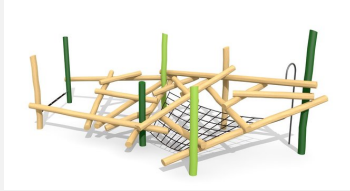

grenzenlose Freiheit. Die Kletterwolken bieten unterschiedliche Herausforderungen und Spielmöglichkeiten. Auch individuelle Geräte in Hanglagen möglich. bimbo nature Bauweise, mit ausgesuchtem natürlich gewachsenen Robinien Hartholz, unbehandelt, b- rope Seile, Inox Verbindungen, Holz ist ein Naturprodukt - Rissbildungen sind unumgänglich.

Création HINNEN

| | |
|----------------------|-----------------------|
| Artikelnummer | KL.100.4 |
| Artikelname | Kletterwolke 4 |
| Spielalter | 5+ |
| Fallhöhe | 200 cm |
| Platzbedarf | 1870 x 1000 cm |
| Fallschutz | Nach Norm SN EN 1176 |
| Fallschutzfläche | 134 m ² |
| Gerätemasse | 1500 x 800 x 300 cm |
| Fundamente | 13 stk |
| Beton Total | 4,37 m ³ |
| Schwerstes Teil | 150 kg |
| Anzahl Monteure | 2 |
| Montagezeit Total | 36 h |
| Ersatzteilgarantie | Lebenslang |

Andere Produkte dieser Gruppe

KL.100.1
Kletterwolke 1

KL.100.1.L
Kletterwolke 1 - lasiert

KL.100.2
Kletterwolke 2

KL.100.2.L
Kletterwolke 2 - lasiert

KL.100.4.L
Kletterwolke 4 - lasiert