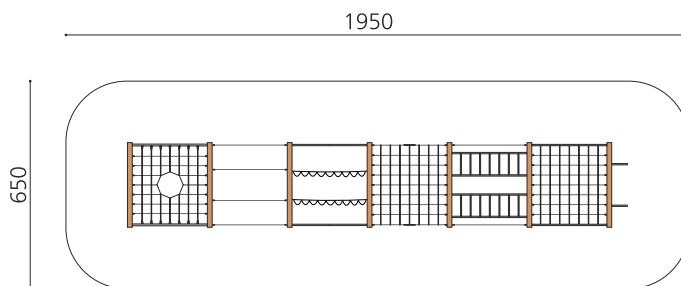

Wettkampf garantiert. Die neue, modulare bimbo Kletterlinie mit vielseitigen Herausforderungen. Schlichte Formgebung mit coolem Spielwert. Massive Konstruktionen und ausgesuchte Materialien gewähren eine lange Lebensdauer. Gestell in unbehandeltem Schweizer Douglasienholz auf verzinkten Stahlkonsolen zum Einbetonieren. Vandalensichere b-rope Seile, Kletterstangen und Verbindungen in Edelstahl.

Création HINNEN

Artikelnummer KL.150.6.20
Artikelname Kletterquader Holz 6, Höhe 200 cm

Spielalter	5+
Fallhöhe	200 cm
Platzbedarf	1950 x 650 cm
Fallschutz	Nach Norm SN EN 1176
Fallschutzfläche	127 m ²
Gerätemasse	1565 x 265 x 200 cm
Fundamente	18 stk
Beton Total	2.26 m ³
Schwerstes Teil	80 kg
Anzahl Monteure	2
Montagezeit Total	24 h
Ersatzteilgarantie	Lebenslang

Andere Produkte dieser Gruppe

KL.150.4.20
Kletterquader Holz 3, Höhe 200 cm

KL.150.4.25
Kletterquader Holz 3, Höhe 250 cm

KL.150.6.25
Kletterquader Holz 6, Höhe 250 cm