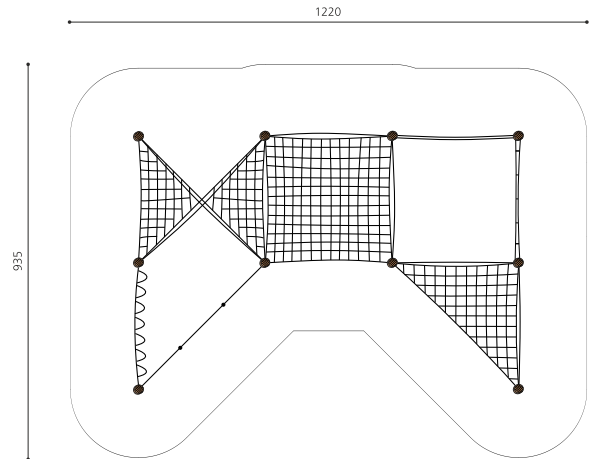

steel

nature

Création Berliner Seilfabrik

Artikelnummer	KL.95.170.038.R
Artikelname	Netzlandschaft Gronau - nature
Spielalter	4+
Fallhöhe	260 cm
Platzbedarf	1350 x 930 cm
Fallschutz	Nach Norm SN EN 1176
Fallschutzfläche	126 m ²
Gerätemasse	920 x 620 x 270 cm
Fundamente	9 stk
Beton Total	3.4 m ³
Schwerstes Teil	120 kg
Anzahl Monteure	2
Montagezeit Total	24 h
Ersatzteilgarantie	Lebenslang