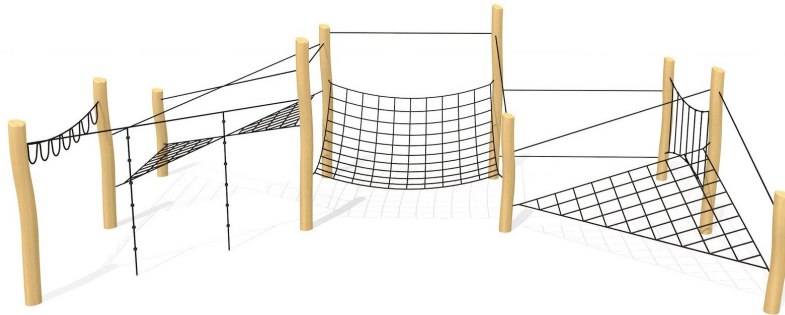

Modular mit viel Spielwert. Unsere fantastischen Kletterlandschaften bieten jede Menge Platz für Kinder und Jugendliche zum Klettern, Balancieren, Hangeln, Ausprobieren oder Sitzen und sich treffen. Auch ein Abhang oder ein hügeliges Gelände eignet sich hervorragend. bimbo nature Bauweise, mit ausgesuchtem natürlich gewachsenen Robinien Hartholz, unbehandelt, b-rope Seile, Inox Verbindungen, Holz ist ein Naturprodukt - Rissbildungen sind unumgänglich.

steel

nature

Création Berliner Seilfabrik

Artikelnummer	KL.95.170.038.R
Artikelname	Netzlandschaft Gronau - nature
Spielalter	4+
Fallhöhe	260 cm
Platzbedarf	1350 x 930 cm
Fallschutz	Nach Norm SN EN 1176
Fallschutzfläche	126 m ²
Gerätemasse	920 x 620 x 270 cm
Fundamente	9 stk
Beton Total	3.4 m ³
Schwerstes Teil	120 kg
Anzahl Monteure	2
Montagezeit Total	24 h
Ersatzteilgarantie	Lebenslang