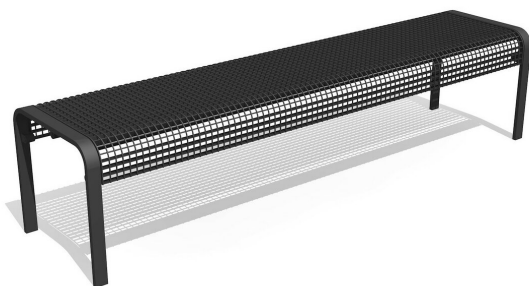

**Elegant und formschön.** Bei dieser bequemen Sitzgelegenheit fühlt man sich wohl. Frei aufstellbar oder zum Aufschrauben. Stahlgestell verzinkt und zusätzlich lackiert gemäss Standardfarben.

steel

color

Création HINNEN

<b>Artikelnummer</b>	<b>MO.01.61.03.C</b>
<b>Artikelname</b>	<b>Vollmetall Hockerbank Colo 188 cm color</b>
Gerätemasse	185 x 45 cm
Schwerstes Teil	40 kg
Ersatzteilgarantie	Lebenslang

Andere Produkte dieser Gruppe

MO.01.60.03  
Bank Camargue

MO.01.60.03.C  
Bank Camargue color

MO.01.61.13.C  
Vollmetall Bank Colo 188 cm color

MO.01.61.23.C  
Vollmetall Tisch Colo 188 cm color