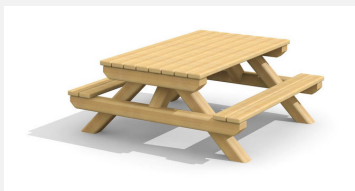

Robust - Praktisch - Preiswert. Gestell frei aufstellbar oder zum Aufschrauben. Massive Nadelholzbelattung imprägniert.

300 cm

Création HINNEN

Artikelnummer	MO.04.02.16
Artikelname	Tischgruppe Samnaun 300 cm
Gerätemasse	300 x 170 x 75 cm
Schwerstes Teil	140 kg
Ersatzteilgarantie	Lebenslang

Andere Produkte dieser Gruppe

MO.04.02.05
Kindertisch Samnaun 140 cm

MO.04.02.06
Tischgruppe Samnaun 175 cm

MO.04.02.15
Kindertisch Samnaun 250 cm