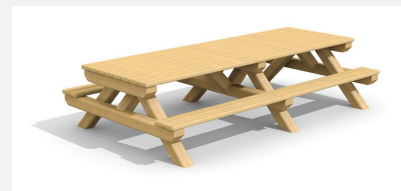

Robust - Praktisch - Preiswert. Gestell frei aufstellbar oder zum Aufschrauben. Massive Nadelholzbelattung imprägniert.

300 cm

Création HINNEN

Artikelnummer	MO.04.02.16
Artikelname	Tischgruppe Samnaun 300 cm
Gerätemasse	300 x 170 x 75 cm
Schwerstes Teil	140 kg
Ersatzteilgarantie	Lebenslang

Andere Produkte dieser Gruppe

MO.04.02.05
Kindertisch Samnaun 140 cm

MO.04.02.06
Tischgruppe Samnaun 175 cm

MO.04.02.15
Kindertisch Samnaun 250 cm