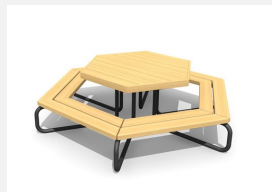

**Platz für viele Personen.** Gestell frei aufstellbar oder zum Aufschrauben. Massive Nadelholzbelattung 5.5 cm dick, imprägniert. Stahlrohrgestell feuerverzinkt und zusätzlich lackiert nach RAL.

steel

color

Création HINNEN

Artikelnummer	MO.04.03.00.C
Artikelname	Achteck Tisch color
Gerätemasse	Ø 260 x 75 cm
Schwerstes Teil	200 kg
Ersatzteilgarantie	Lebenslang

## Andere Produkte dieser Gruppe

MO.04.03.02.C  
Kinder Achteck Tisch color

MO.04.03.04.C  
Sechseck Tisch color