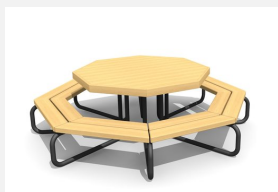

Platz für viele Kinder. Die Kinderkombination ist besonders beliebt bei den Kleinen. Gestell frei aufstellbar oder zum Aufschrauben. Massive Nadelholzbelattung 5.5 cm dick, imprägniert. Stahlrohrgestell feuerverzinkt und zusätzlich lackiert nach RAL.

Création HINNEN

Artikelnummer	MO.04.03.02.C
Artikelname	Kinder Achteck Tisch color
Gerätemasse	Ø 260 x 60 cm
Schwerstes Teil	190 kg
Ersatzteilgarantie	Lebenslang

Andere Produkte dieser Gruppe

MO.04.03.00.C
Achteck Tisch colorMO.04.03.04.C
Sechseck Tisch color