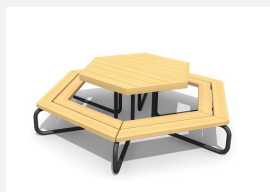

Platz für viele Kinder. Die Kinderkombination ist besonders beliebt bei den Kleinen. Gestell frei aufstellbar oder zum Aufschrauben. Massive Nadelholzbelattung 5.5 cm dick, imprägniert. Stahlrohrgestell feuerverzinkt und zusätzlich lackiert nach RAL.

Création HINNEN

Artikelnummer	MO.04.03.02.C
Artikelname	Kinder Achteck Tisch color
Gerätemasse	Ø 260 x 60 cm
Schwerstes Teil	190 kg
Ersatzteilgarantie	Lebenslang

Andere Produkte dieser Gruppe

MO.04.03.00.C
Achteck Tisch colorMO.04.03.04.C
Sechseck Tisch color