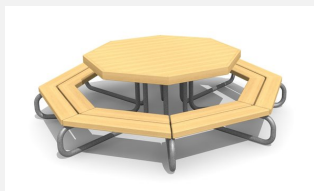

Platz für viele Personen. Gestell frei aufstellbar oder zum Aufschrauben. Massive Nadelholzbelattung 5.5 cm dick, imprägniert. Stahlrohrgestell feuerverzinkt.

steel

Création HINNEN

Artikelnummer	MO.04.03.08
Artikelname	XL-Mega Achteck Tisch
Gerätemasse	Ø 430 x 75 cm
Schwerstes Teil	300 kg
Ersatzteilgarantie	Lebenslang

Andere Produkte dieser Gruppe

MO.04.03.00
Achteck Tisch

MO.04.03.02
Kinder Achteck Tisch

MO.04.03.04
Sechseck Tisch