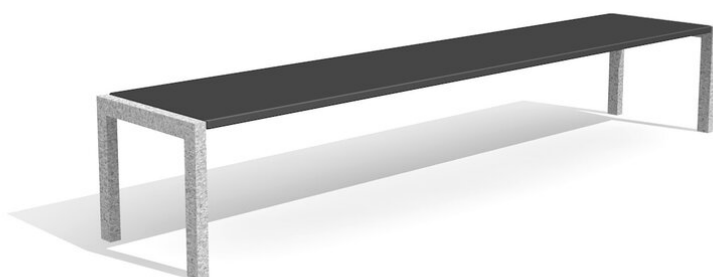

Robust - praktisch - dauerhaft. Gestell frei aufstellbar oder zum Aufschrauben. Gestell in Metall feuerverzinkt. Mit wetterfester Kunststoffplatte anthrazit oder nach Farbkarte.

Farbkarte duro Platten / Palette plaques duro

Unifarben auf Anfrage /
Palette unicolor sur demande

Création HINNEN

Artikelnummer	MO.04.15.02.K
Artikelname	Kinderhockerbank Giswil - duro
Gerätemasse	180 x 40 x 35 cm
Schwerstes Teil	20 kg
Ersatzteilgarantie	Lebenslang