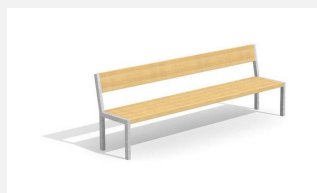

Robust - praktisch - dauerhaft. Gestell frei aufstellbar oder zum Aufschrauben. Gestell in Metall feuerverzinkt. Mit wetterfester Kunststoffplatte anthrazit oder nach Farbkarte.

Création HINNEN

Artikelnummer	MO.04.15.03.K
Artikelname	Kindertisch Giswil - duro
Gerätemasse	180 x 65 x 60 cm
Schwerstes Teil	45 kg
Ersatzteilgarantie	Lebenslang

Andere Produkte dieser Gruppe

MO.04.15.01
Kinderbank Giswil

MO.04.15.01.K
Kinderbank Giswil - duro

MO.04.15.02
Kinderhockerbank Giswil

MO.04.15.02.K
Kinderhockerbank Giswil -
duro

MO.04.15.03
Kindertisch Giswil