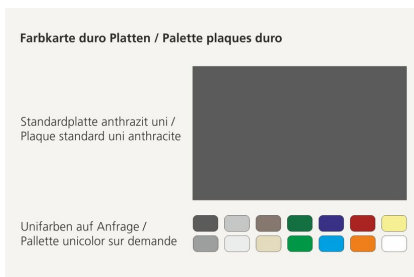

Robust - praktisch - dauerhaft. Gestell frei aufstellbar oder zum Aufschrauben. Gestell in Metall feuerverzinkt. Mit wetterfester Kunststoffplatte anthrazit oder nach Farbkarte.

Création HINNEN

Artikelnummer	MO.04.15.03.K
Artikelname	Kindertisch Giswil - duro
Gerätemasse	180 x 65 x 60 cm
Schwerstes Teil	45 kg
Ersatzteilgarantie	Lebenslang