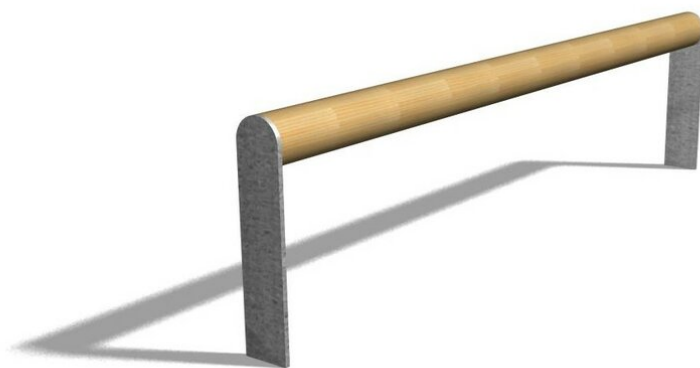

Zum Sitzen und Anlehnen für **Jugendliche und Erwachsene**. Massive Sitzgelegenheiten für Heranwachsende. Ideal für Pausenplätze und Schulhöfe. Die Anlehnbänke eignen sich auch für öffentliche Plätze oder Haltestellen. Metallseiten verzinkt. Sitzauflagen in massivem, unbehandeltem Lärchenholz.

wood

duro

Création HINNEN

Artikelnummer	MO.04.17.1
Artikelname	Anlehnbank cool uno
Gerätemasse	250 x 14 x 75 cm
Schwerstes Teil	45 kg
Ersatzteilgarantie	Lebenslang

Andere Produkte dieser Gruppe

MO.04.17.2
Jugendbank cool due