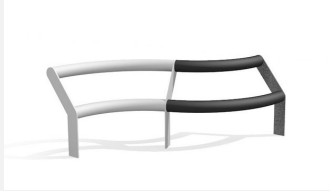

Zum Sitzen und Anlehnen für Jugendliche und Erwachsene. Massive, vielseitige Sitzgelegenheit für Heranwachsende. Ideal für Pausenplätze und Schulhöfe. Metallseiten verzinkt. Metallrohr Sitzauflagen mit schwarzem Kunststoff ummantelt.

duro

Création HINNEN

Artikelnummer	MO.04.17.25.M
Artikelname	cool loop
Gerätemasse	262 x 262 x 95 cm
Fundamente	5 stk
Schwerstes Teil	200 kg
Anzahl Monteure	2
Montagezeit Total	2 h
Ersatzteilgarantie	Lebenslang

Andere Produkte dieser Gruppe

MO.04.17.26.M
cool arenaMO.04.17.27.M
cool SMO.04.17.31.M
Anbau Element cool uno rund

MO.04.17.32.M
Anbau Element cool due rund