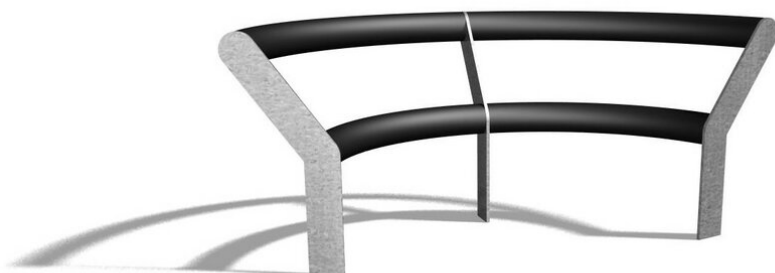

Zum Sitzen und Anlehnen für **Jugendliche und Erwachsene**. Massive, vielseitige Sitzgelegenheit für Heranwachsende. Ideal für Pausenplätze und Schulhöfe. Metallseiten verzinkt. Metallrohr Sitzauflagen mit schwarzem Kunststoff ummantelt.

duro

Création HINNEN

Artikelnummer	MO.04.17.26.M
Artikelname	cool arena
Gerätemasse	R 120/90 x H 95 cm
Schwerstes Teil	100 kg
Ersatzteilgarantie	Lebenslang

Andere Produkte dieser Gruppe

MO.04.17.25.M
cool loopMO.04.17.27.M
cool SMO.04.17.31.M
Anbau Element cool uno rund

MO.04.17.32.M
Anbau Element cool due rund