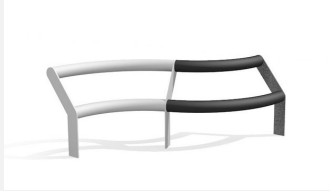

Zum Sitzen und Anlehnen für **Jugendliche und Erwachsene**. Massive, vielseitige Sitzgelegenheit für Heranwachsende. Ideal für Pausenplätze und Schulhöfe. Metallseiten verzinkt. Metallrohr Sitzauflagen mit schwarzem Kunststoff ummantelt.

duro

Création HINNEN

Artikelnummer	MO.04.17.26.M
Artikelname	cool arena
Gerätemasse	R 120/90 x H 95 cm
Schwerstes Teil	100 kg
Ersatzteilgarantie	Lebenslang

Andere Produkte dieser Gruppe

MO.04.17.25.M
cool loopMO.04.17.27.M
cool SMO.04.17.31.M
Anbau Element cool uno rund

MO.04.17.32.M
Anbau Element cool due rund